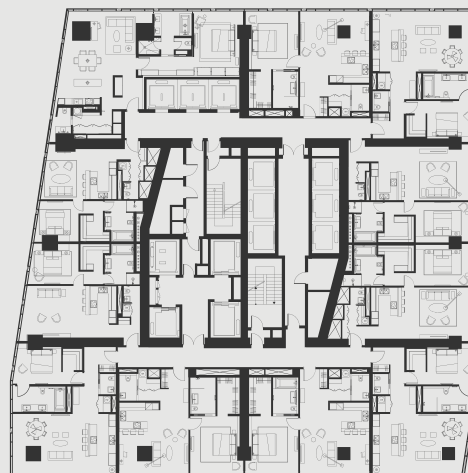

ВЫШЕ, ЧЕМ НЕБОСКРЕБ

ВАШЕ ПЕРСОНАЛЬНОЕ ПРЕДЛОЖЕНИЕ НА АПАРТАМЕНТЫ OKO

АПАРТАМЕНТ В НЕБОСКРЕБЕ ОКО

АПАРТМЕНТ: №1102

ЭТАЖ: 11

ПЛОЩАДЬ: 109.3 кв. м.²

КОЛИЧЕСТВО КОМНАТ: 1

Этажи 8-26