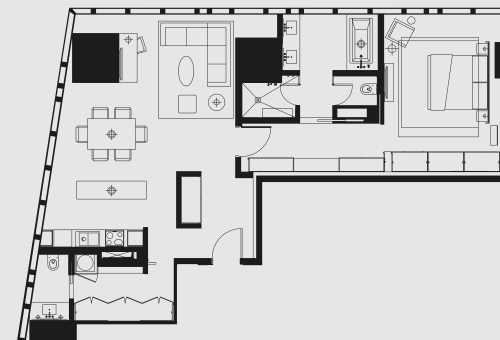

* данная информация носит информативный характер