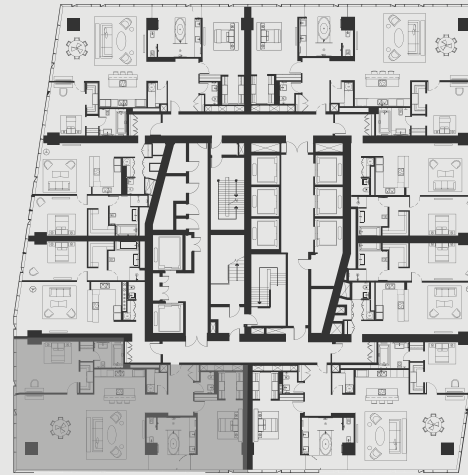

# АПАРТАМЕНТ В НЕБОСКРЕБЕ ОКО

**АПАРТМЕНТ:** №3707

**ЭТАЖ:** 37

**ПЛОЩАДЬ:** 187.5 кв. м.<sup>2</sup>

**КОЛИЧЕСТВО КОМНАТ:** 2

**Этажи 28-45**

**HORIZON**

\* данная информация носит информативный характер