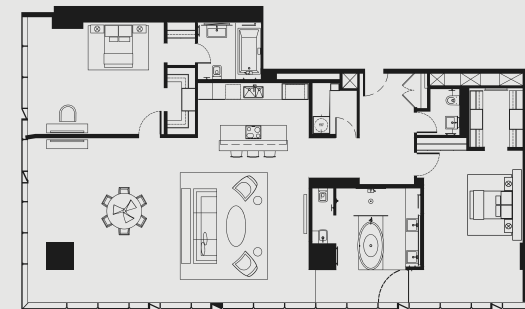

АПАРТАМЕНТ В НЕБОСКРЕБЕ ОКО

АПАРТМЕНТ: №3707

ЭТАЖ: 37

ПЛОЩАДЬ: 187.5 кв. м.²

КОЛИЧЕСТВО КОМНАТ: 2

Этажи 28-45

HORIZON