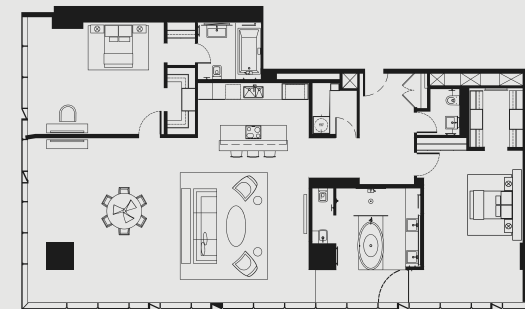

# АПАРТАМЕНТ В НЕБОСКРЕБЕ ОКО

**АПАРТМЕНТ:** №3707

**ЭТАЖ:** 37

**ПЛОЩАДЬ:** 187.5 кв. м.<sup>2</sup>

**КОЛИЧЕСТВО КОМНАТ:** 2

**Этажи 28-45**

**HORIZON**

\* данная информация носит информативный характер