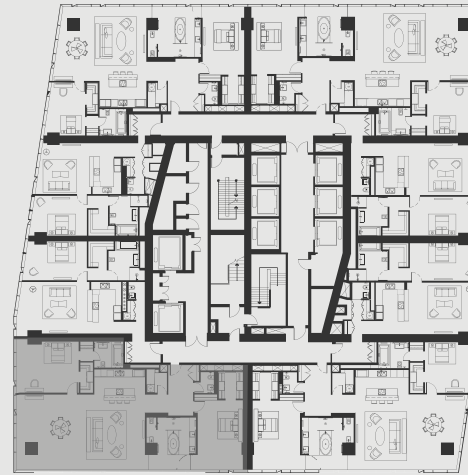

ВЫШЕ, ЧЕМ НЕБОСКРЕБ

ВАШЕ ПЕРСОНАЛЬНОЕ ПРЕДЛОЖЕНИЕ НА АПАРТАМЕНТЫ OKO

АПАРТАМЕНТ В НЕБОСКРЕБЕ ОКО

АПАРТМЕНТ: №3707

ЭТАЖ: 37

ПЛОЩАДЬ: 187.5 кв. м.²

КОЛИЧЕСТВО КОМНАТ: 2

Этажи 28-45