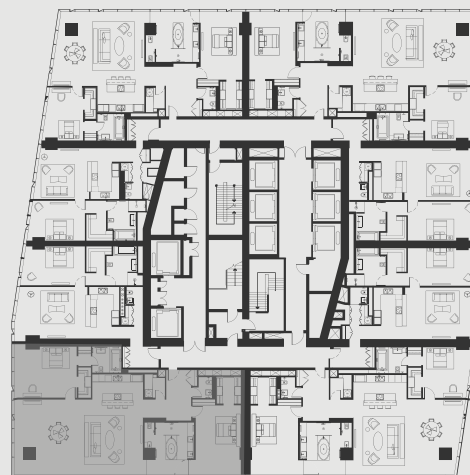

ВЫШЕ, ЧЕМ НЕБОСКРЕБ

ВАШЕ ПЕРСОНАЛЬНОЕ ПРЕДЛОЖЕНИЕ НА АПАРТАМЕНТЫ OKO

АПАРТАМЕНТ В НЕБОСКРЕБЕ ОКО

АПАРТМЕНТ: №4207

ЭТАЖ: 42

ПЛОЩАДЬ: 187.5 кв. м.²

КОЛИЧЕСТВО КОМНАТ: 2

Этажи 28-45