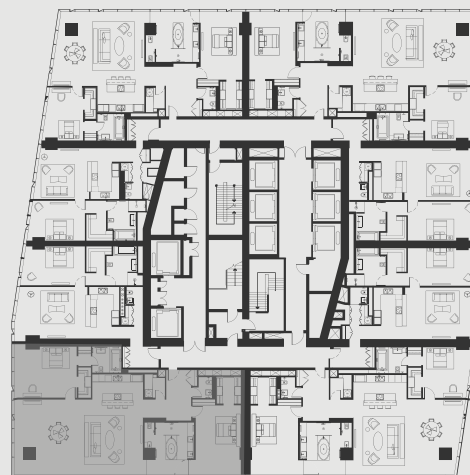

АПАРТАМЕНТ В НЕБОСКРЕБЕ ОКО

АПАРТМЕНТ: №4207

ЭТАЖ: 42

ПЛОЩАДЬ: 187.5 кв. м.²

КОЛИЧЕСТВО КОМНАТ: 2

Этажи 28-45

HORIZON