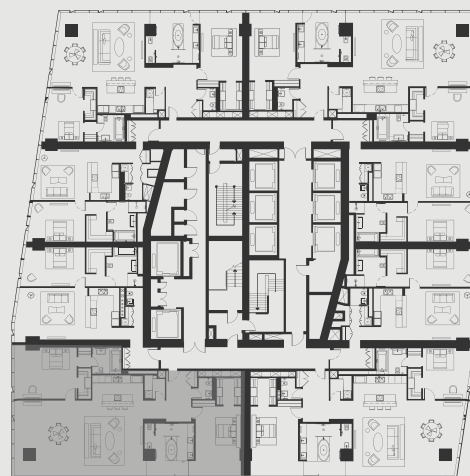

# АПАРТАМЕНТ В НЕБОСКРЕБЕ ОКО

**АПАРТМЕНТ:** №4207

**ЭТАЖ:** 42

**ПЛОЩАДЬ:** 187.5 кв. м.<sup>2</sup>

**КОЛИЧЕСТВО КОМНАТ:** 2

**Этажи 28-45**

**HORIZON**

\* данная информация носит информативный характер