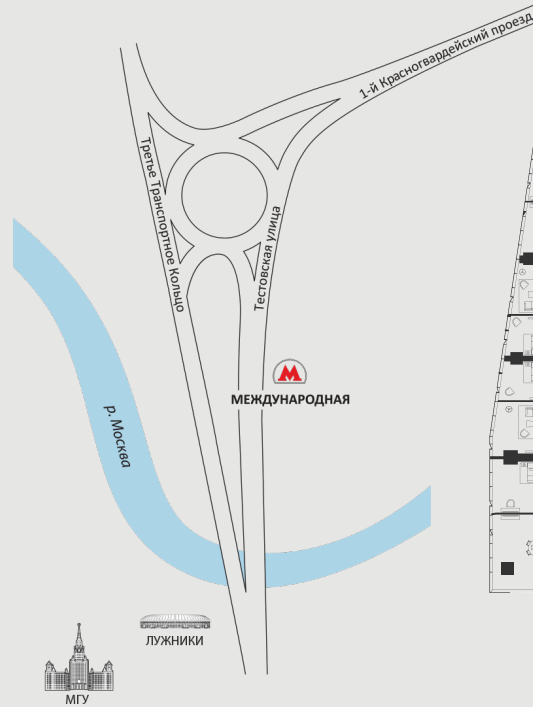

ВЫШЕ, ЧЕМ НЕБОСКРЕБ

ВАШЕ ПЕРСОНАЛЬНОЕ ПРЕДЛОЖЕНИЕ НА АПАРТАМЕНТЫ OKO

АПАРТАМЕНТ В НЕБОСКРЕБЕ ОКО

АПАРТМЕНТ: №4403

ЭТАЖ: 44

ПЛОЩАДЬ: 190 кв. м.²

КОЛИЧЕСТВО КОМНАТ: 2

Этажи 28-45