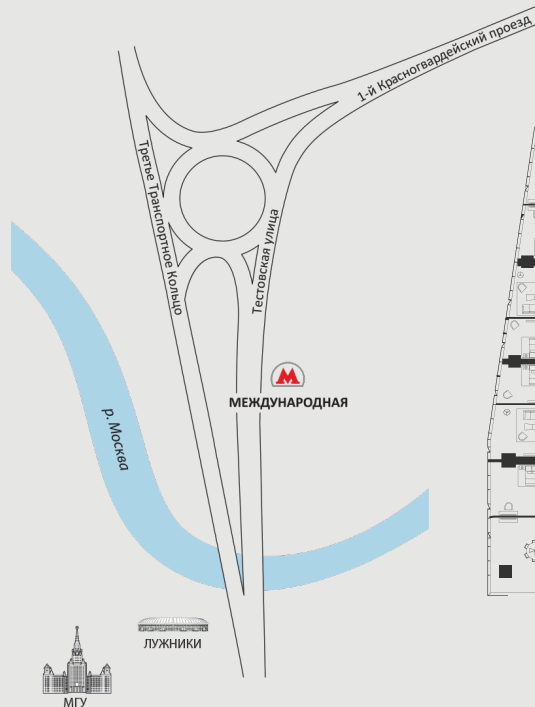

ВЫШЕ, ЧЕМ НЕБОСКРЕБ

ВАШЕ ПЕРСОНАЛЬНОЕ ПРЕДЛОЖЕНИЕ НА АПАРТАМЕНТЫ OKO

АПАРТАМЕНТ В НЕБОСКРЕБЕ ОКО

АПАРТМЕНТ: №4403

ЭТАЖ: 44

ПЛОЩАДЬ: 190 кв. м.²

КОЛИЧЕСТВО КОМНАТ: 2

Этажи 28-45