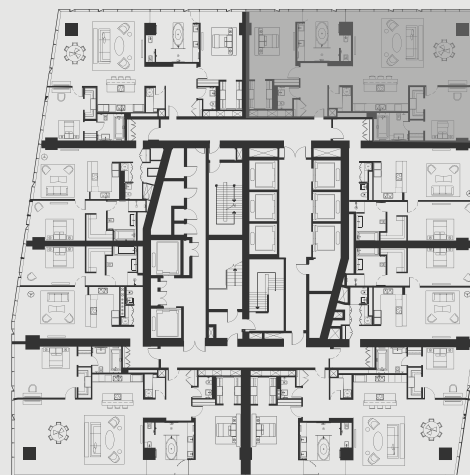

# АПАРТАМЕНТ В НЕБОСКРЕБЕ ОКО

**АПАРТМЕНТ:** №4403

**ЭТАЖ:** 44

**ПЛОЩАДЬ:** 190 кв. м.<sup>2</sup>

**КОЛИЧЕСТВО КОМНАТ:** 2

**Этажи 28-45**

**HORIZON**

\* данная информация носит информативный характер