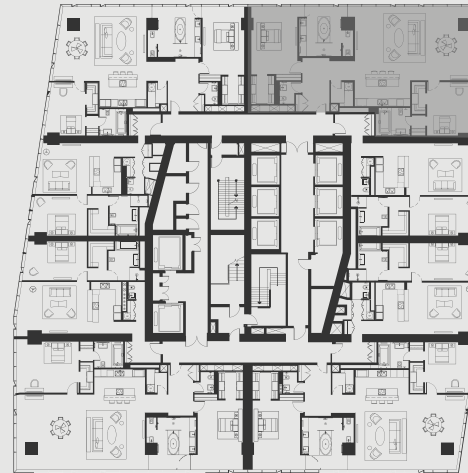

ВЫШЕ, ЧЕМ НЕБОСКРЕБ

ВАШЕ ПЕРСОНАЛЬНОЕ ПРЕДЛОЖЕНИЕ НА АПАРТАМЕНТЫ OKO

АПАРТАМЕНТ В НЕБОСКРЕБЕ ОКО

АПАРТМЕНТ: №4403

ЭТАЖ: 44

ПЛОЩАДЬ: 190 кв. м.²

КОЛИЧЕСТВО КОМНАТ: 2

Этажи 28-45