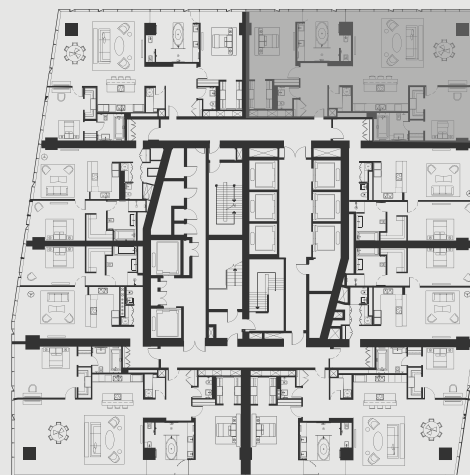

АПАРТАМЕНТ В НЕБОСКРЕБЕ ОКО

АПАРТМЕНТ: №4403

ЭТАЖ: 44

ПЛОЩАДЬ: 190 кв. м.²

КОЛИЧЕСТВО КОМНАТ: 2

Этажи 28-45

HORIZON