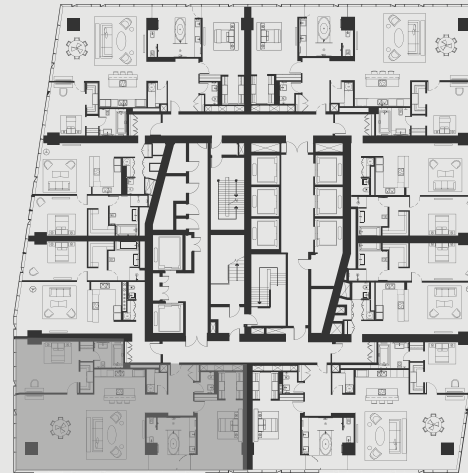

# АПАРТАМЕНТ В НЕБОСКРЕБЕ ОКО

**АПАРТМЕНТ:** №4407

**ЭТАЖ:** 44

**ПЛОЩАДЬ:** 187.5 кв. м.<sup>2</sup>

**КОЛИЧЕСТВО КОМНАТ:** 2

**Этажи 28-45**

**HORIZON**

\* данная информация носит информативный характер