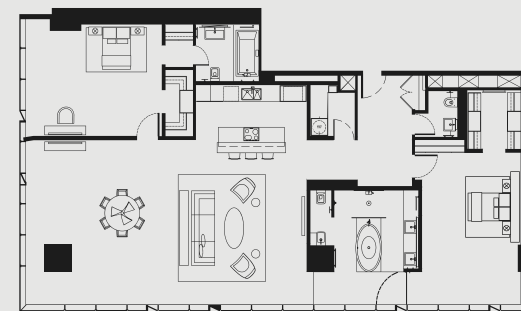

* данная информация носит информативный характер