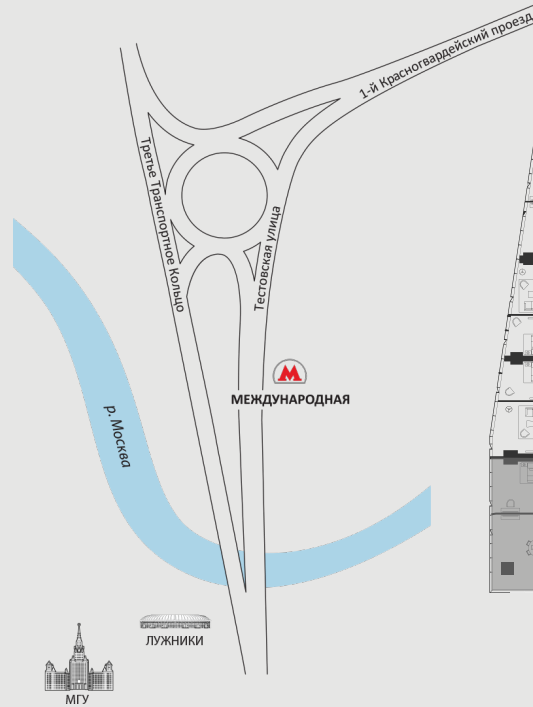

ВЫШЕ, ЧЕМ НЕБОСКРЕБ

ВАШЕ ПЕРСОНАЛЬНОЕ ПРЕДЛОЖЕНИЕ НА АПАРТАМЕНТЫ OKO

АПАРТАМЕНТ В НЕБОСКРЕБЕ ОКО

АПАРТМЕНТ: №4407

ЭТАЖ: 44

ПЛОЩАДЬ: 187.5 кв. м.²

КОЛИЧЕСТВО КОМНАТ: 2

Этажи 28-45