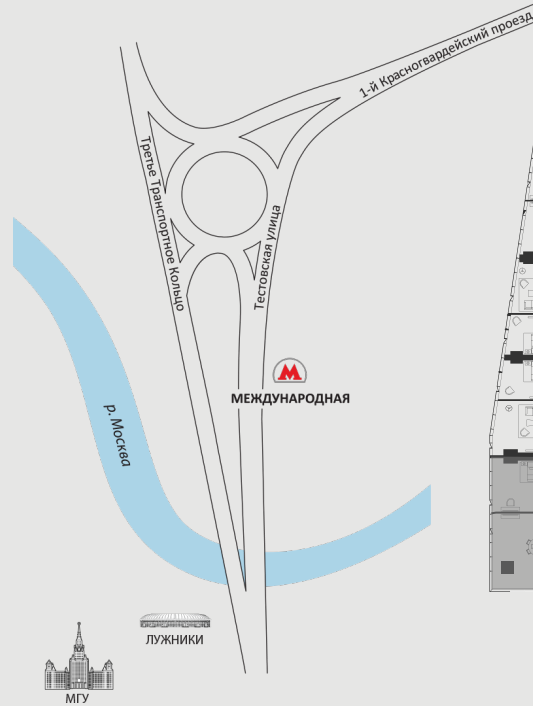

# АПАРТАМЕНТ В НЕБОСКРЕБЕ ОКО

**АПАРТМЕНТ:** №4407

**ЭТАЖ:** 44

**ПЛОЩАДЬ:** 187.5 кв. м.<sup>2</sup>

**КОЛИЧЕСТВО КОМНАТ:** 2

**Этажи 28-45**

**HORIZON**

\* данная информация носит информативный характер