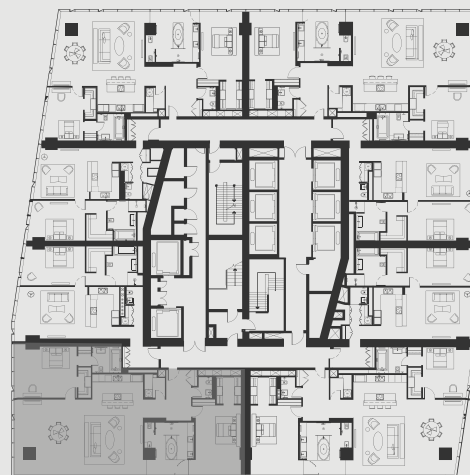

ВЫШЕ, ЧЕМ НЕБОСКРЕБ

ВАШЕ ПЕРСОНАЛЬНОЕ ПРЕДЛОЖЕНИЕ НА АПАРТАМЕНТЫ OKO

АПАРТАМЕНТ В НЕБОСКРЕБЕ ОКО

АПАРТМЕНТ: №4407

ЭТАЖ: 44

ПЛОЩАДЬ: 187.5 кв. м.²

КОЛИЧЕСТВО КОМНАТ: 2

Этажи 28-45