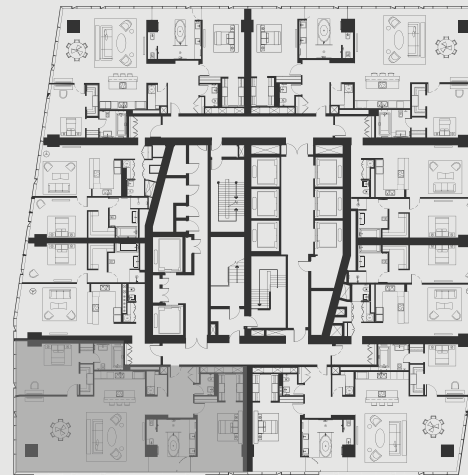

ВЫШЕ, ЧЕМ НЕБОСКРЕБ

ВАШЕ ПЕРСОНАЛЬНОЕ ПРЕДЛОЖЕНИЕ НА АПАРТАМЕНТЫ OKO

АПАРТАМЕНТ В НЕБОСКРЕБЕ ОКО

АПАРТМЕНТ: №4407

ЭТАЖ: 44

ПЛОЩАДЬ: 187.5 кв. м.²

КОЛИЧЕСТВО КОМНАТ: 2

Этажи 28-45