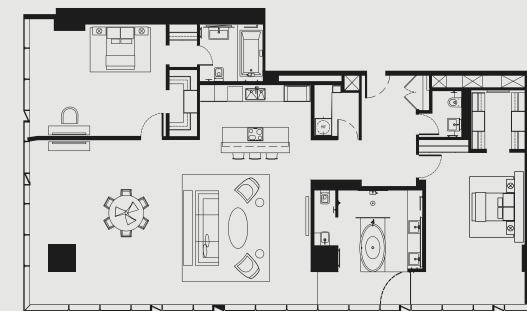

* данная информация носит информативный характер