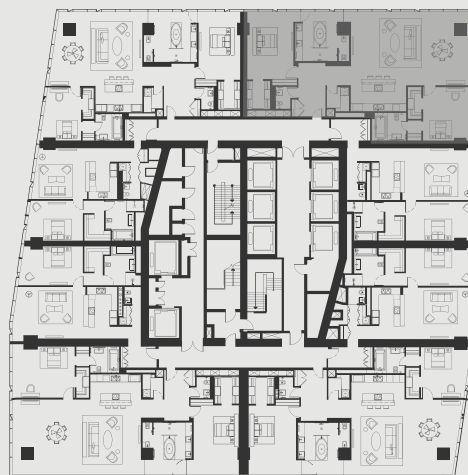

# АПАРТАМЕНТ В НЕБОСКРЕБЕ ОКО

**АПАРТМЕНТ:** №4503

**ЭТАЖ:** 45

**ПЛОЩАДЬ:** 190 кв. м.<sup>2</sup>

**КОЛИЧЕСТВО КОМНАТ:** 2

**Этажи 28-45**

**HORIZON**

\* данная информация носит информативный характер