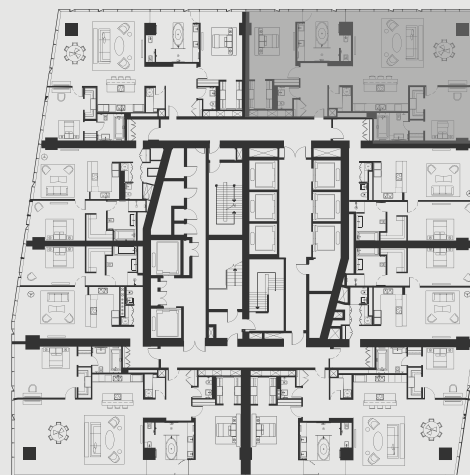

ВЫШЕ, ЧЕМ НЕБОСКРЕБ

ВАШЕ ПЕРСОНАЛЬНОЕ ПРЕДЛОЖЕНИЕ НА АПАРТАМЕНТЫ OKO

АПАРТАМЕНТ В НЕБОСКРЕБЕ ОКО

АПАРТМЕНТ: №4503

ЭТАЖ: 45

ПЛОЩАДЬ: 190 кв. м.²

КОЛИЧЕСТВО КОМНАТ: 2

Этажи 28-45