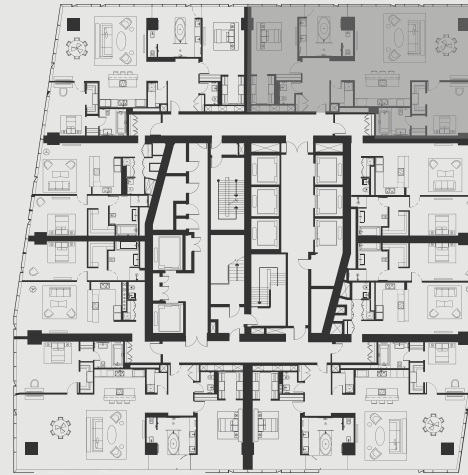

ВЫШЕ, ЧЕМ НЕБОСКРЕБ

ВАШЕ ПЕРСОНАЛЬНОЕ ПРЕДЛОЖЕНИЕ НА АПАРТАМЕНТЫ OKO

АПАРТАМЕНТ В НЕБОСКРЕБЕ ОКО

АПАРТМЕНТ: №4503

ЭТАЖ: 45

ПЛОЩАДЬ: 190 кв. м.²

КОЛИЧЕСТВО КОМНАТ: 2

Этажи 28-45