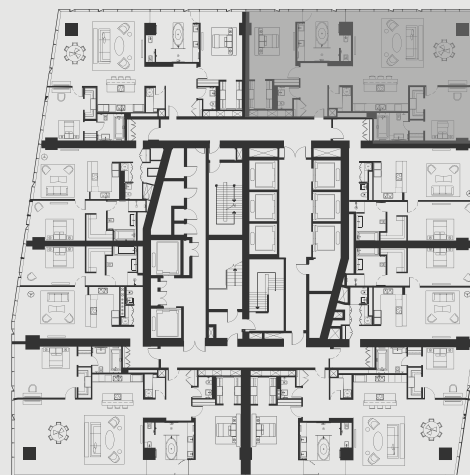

АПАРТАМЕНТ В НЕБОСКРЕБЕ ОКО

АПАРТМЕНТ: №4503

ЭТАЖ: 45

ПЛОЩАДЬ: 190 кв. м.²

КОЛИЧЕСТВО КОМНАТ: 2

Этажи 28-45

HORIZON

* данная информация носит информативный характер