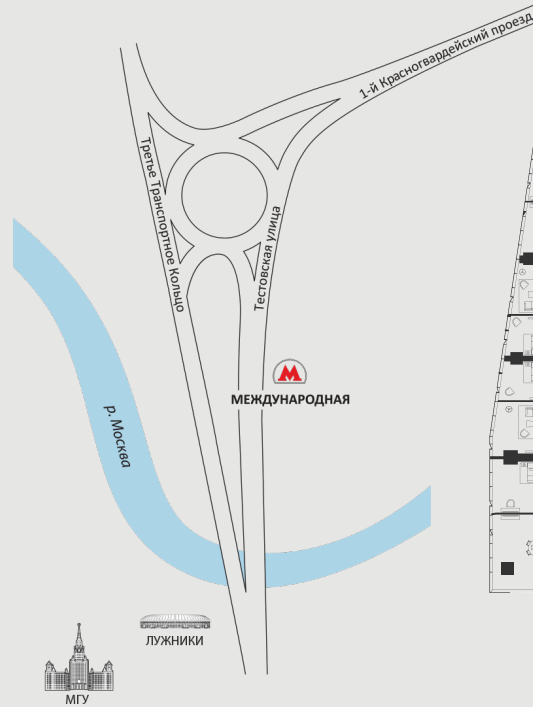

ВЫШЕ, ЧЕМ НЕБОСКРЕБ

ВАШЕ ПЕРСОНАЛЬНОЕ ПРЕДЛОЖЕНИЕ НА АПАРТАМЕНТЫ OKO

АПАРТАМЕНТ В НЕБОСКРЕБЕ ОКО

АПАРТМЕНТ: №4503

ЭТАЖ: 45

ПЛОЩАДЬ: 190 кв. м.²

КОЛИЧЕСТВО КОМНАТ: 2

Этажи 28-45