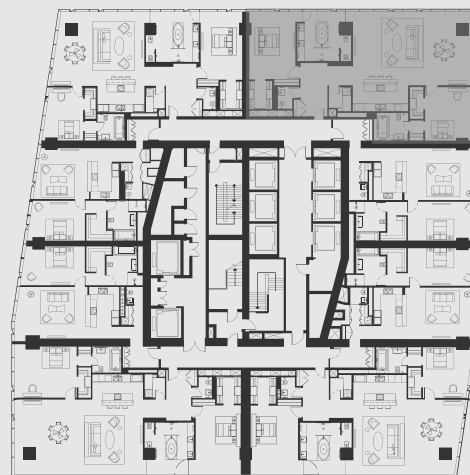

# АПАРТАМЕНТ В НЕБОСКРЕБЕ ОКО

**АПАРТМЕНТ:** №4703

**ЭТАЖ:** 47

**ПЛОЩАДЬ:** 189.2 кв. м.<sup>2</sup>

**КОЛИЧЕСТВО КОМНАТ:** 2

**Этажи 47-64**

**MERIDIAN**

\* данная информация носит информативный характер