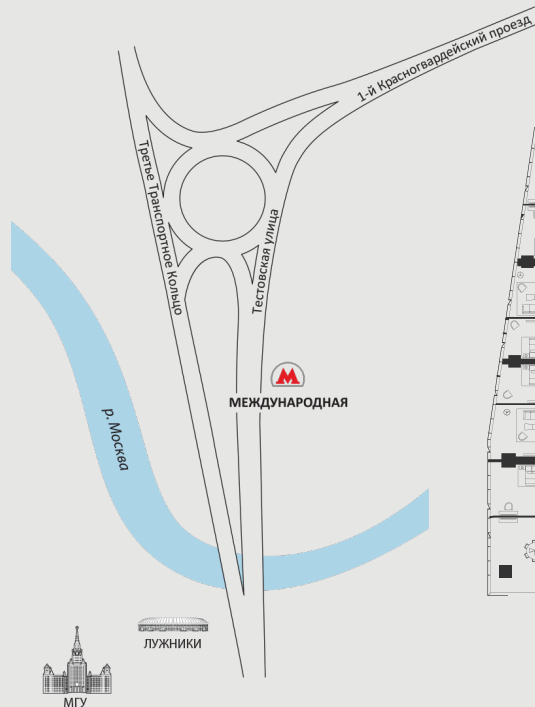

ВЫШЕ, ЧЕМ НЕБОСКРЕБ

ВАШЕ ПЕРСОНАЛЬНОЕ ПРЕДЛОЖЕНИЕ НА АПАРТАМЕНТЫ OKO

АПАРТАМЕНТ В НЕБОСКРЕБЕ ОКО

АПАРТМЕНТ: №4703

ЭТАЖ: 47

ПЛОЩАДЬ: 189.2 кв. м.²

КОЛИЧЕСТВО КОМНАТ: 2

Этажи 47-64