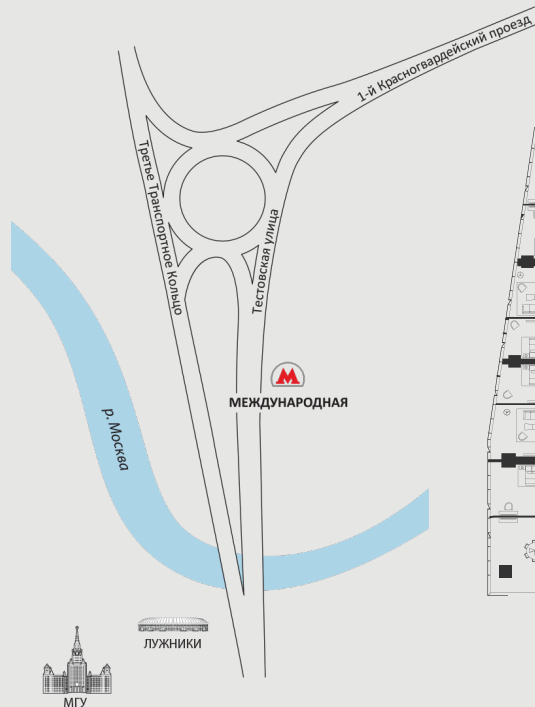

АПАРТАМЕНТ В НЕБОСКРЕБЕ ОКО

АПАРТМЕНТ: №4703

ЭТАЖ: 47

ПЛОЩАДЬ: 189.2 кв. м.²

КОЛИЧЕСТВО КОМНАТ: 2

Этажи 47-64

MERIDIAN