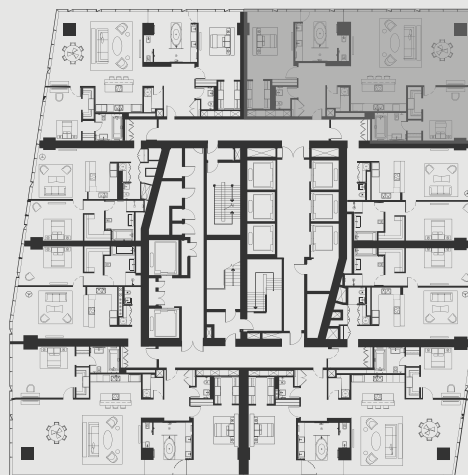

ВЫШЕ, ЧЕМ НЕБОСКРЕБ

ВАШЕ ПЕРСОНАЛЬНОЕ ПРЕДЛОЖЕНИЕ НА АПАРТАМЕНТЫ OKO

АПАРТАМЕНТ В НЕБОСКРЕБЕ ОКО

АПАРТМЕНТ: №4703

ЭТАЖ: 47

ПЛОЩАДЬ: 189.2 кв. м.²

КОЛИЧЕСТВО КОМНАТ: 2

Этажи 47-64