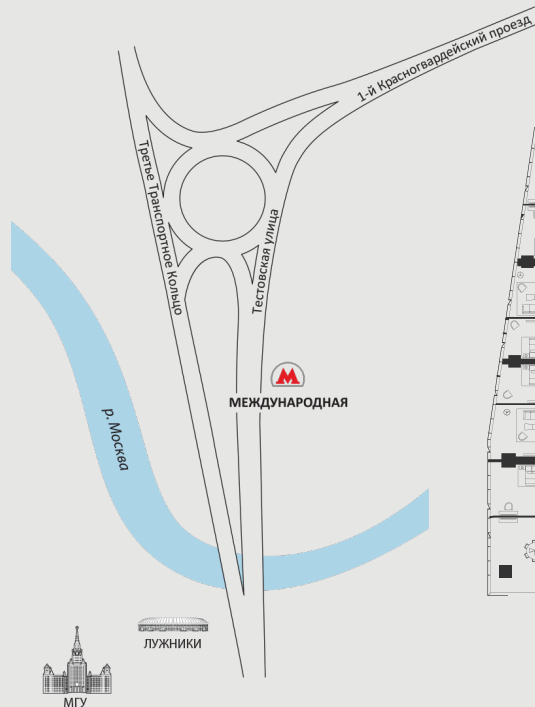

ВЫШЕ, ЧЕМ НЕБОСКРЕБ

ВАШЕ ПЕРСОНАЛЬНОЕ ПРЕДЛОЖЕНИЕ НА АПАРТАМЕНТЫ OKO

АПАРТАМЕНТ В НЕБОСКРЕБЕ ОКО

АПАРТМЕНТ: №4803

ЭТАЖ: 48

ПЛОЩАДЬ: 189.2 кв. м.²

КОЛИЧЕСТВО КОМНАТ: 2

Этажи 47-64