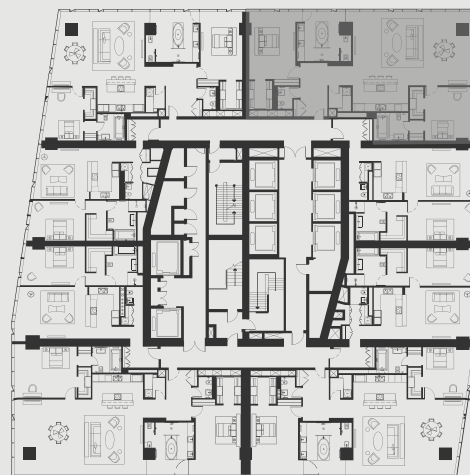

ВЫШЕ, ЧЕМ НЕБОСКРЕБ

ВАШЕ ПЕРСОНАЛЬНОЕ ПРЕДЛОЖЕНИЕ НА АПАРТАМЕНТЫ OKO

АПАРТАМЕНТ В НЕБОСКРЕБЕ ОКО

АПАРТМЕНТ: №4803

ЭТАЖ: 48

ПЛОЩАДЬ: 189.2 кв. м.²

КОЛИЧЕСТВО КОМНАТ: 2

Этажи 47-64