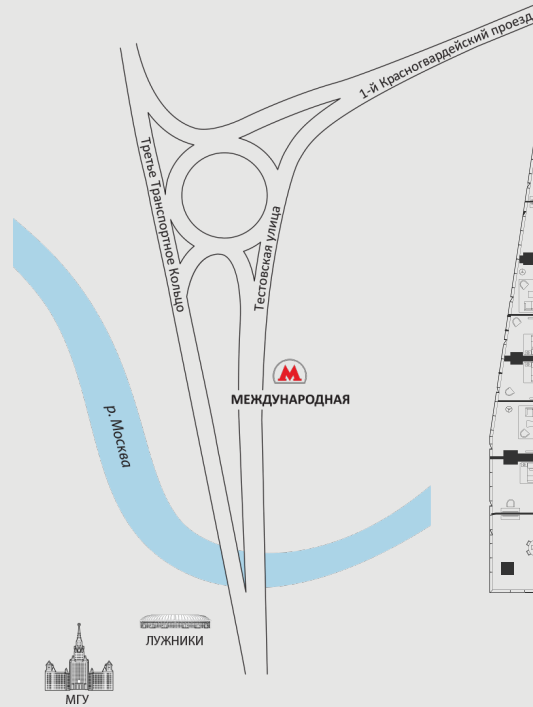

# АПАРТАМЕНТ В НЕБОСКРЕБЕ ОКО

**АПАРТМЕНТ:** №4903

**ЭТАЖ:** 49

**ПЛОЩАДЬ:** 189.2 кв. м.<sup>2</sup>

**КОЛИЧЕСТВО КОМНАТ:** 2

**Этажи 47-64**

**MERIDIAN**

\* данная информация носит информативный характер