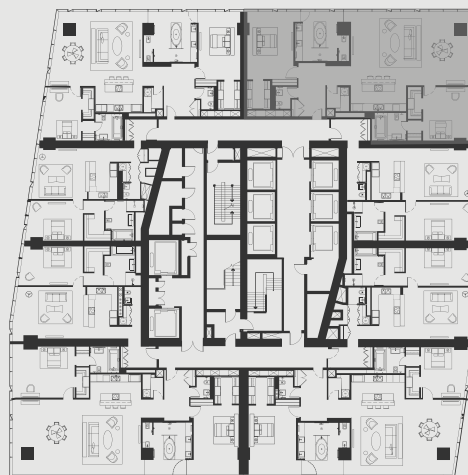

ВЫШЕ, ЧЕМ НЕБОСКРЕБ

ВАШЕ ПЕРСОНАЛЬНОЕ ПРЕДЛОЖЕНИЕ НА АПАРТАМЕНТЫ OKO

АПАРТАМЕНТ В НЕБОСКРЕБЕ ОКО

АПАРТМЕНТ: №4903

ЭТАЖ: 49

ПЛОЩАДЬ: 189.2 кв. м.²

КОЛИЧЕСТВО КОМНАТ: 2

Этажи 47-64