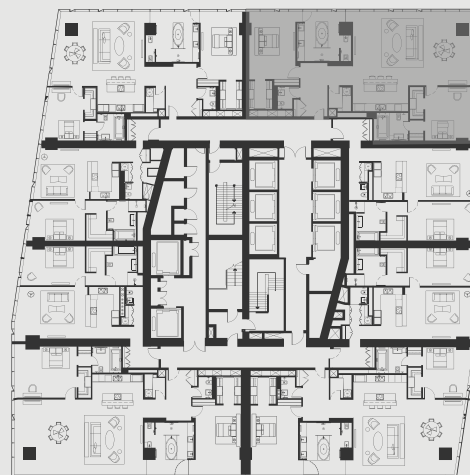

ВЫШЕ, ЧЕМ НЕБОСКРЕБ

ВАШЕ ПЕРСОНАЛЬНОЕ ПРЕДЛОЖЕНИЕ НА АПАРТАМЕНТЫ OKO

АПАРТАМЕНТ В НЕБОСКРЕБЕ ОКО

АПАРТМЕНТ: №4903

ЭТАЖ: 49

ПЛОЩАДЬ: 189.2 кв. м.²

КОЛИЧЕСТВО КОМНАТ: 2

Этажи 47-64