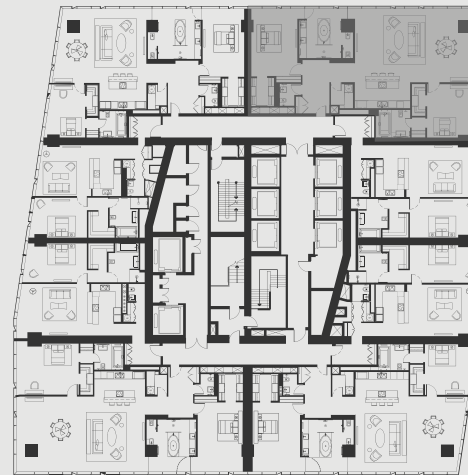

# АПАРТАМЕНТ В НЕБОСКРЕБЕ ОКО

**АПАРТМЕНТ:** №4903

**ЭТАЖ:** 49

**ПЛОЩАДЬ:** 189.2 кв. м.<sup>2</sup>

**КОЛИЧЕСТВО КОМНАТ:** 2

**Этажи 47-64**

**MERIDIAN**

\* данная информация носит информативный характер