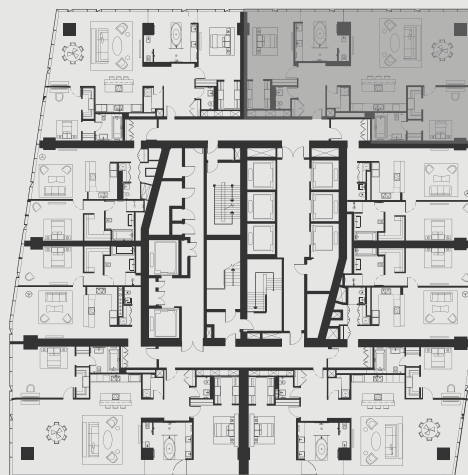

ВЫШЕ, ЧЕМ НЕБОСКРЕБ

ВАШЕ ПЕРСОНАЛЬНОЕ ПРЕДЛОЖЕНИЕ НА АПАРТАМЕНТЫ OKO

АПАРТАМЕНТ В НЕБОСКРЕБЕ ОКО

АПАРТМЕНТ: №5003

ЭТАЖ: 50

ПЛОЩАДЬ: 189.2 кв. м.²

КОЛИЧЕСТВО КОМНАТ: 2

Этажи 47-64