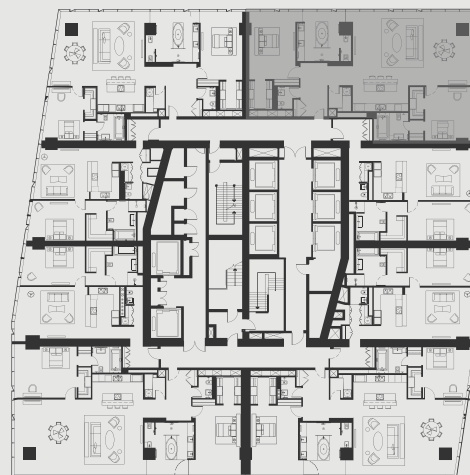

# АПАРТАМЕНТ В НЕБОСКРЕБЕ ОКО

**АПАРТМЕНТ:** №5003

**ЭТАЖ:** 50

**ПЛОЩАДЬ:** 189.2 кв. м.<sup>2</sup>

**КОЛИЧЕСТВО КОМНАТ:** 2

**Этажи 47-64**

**MERIDIAN**

\* данная информация носит информативный характер