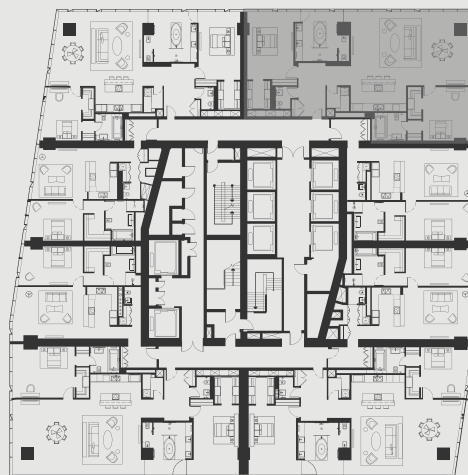

ВЫШЕ, ЧЕМ НЕБОСКРЕБ

ВАШЕ ПЕРСОНАЛЬНОЕ ПРЕДЛОЖЕНИЕ НА АПАРТАМЕНТЫ OKO

АПАРТАМЕНТ В НЕБОСКРЕБЕ ОКО

АПАРТМЕНТ: №5203

ЭТАЖ: 52

ПЛОЩАДЬ: 189.1 кв. м.²

КОЛИЧЕСТВО КОМНАТ: 2

Этажи 47-64