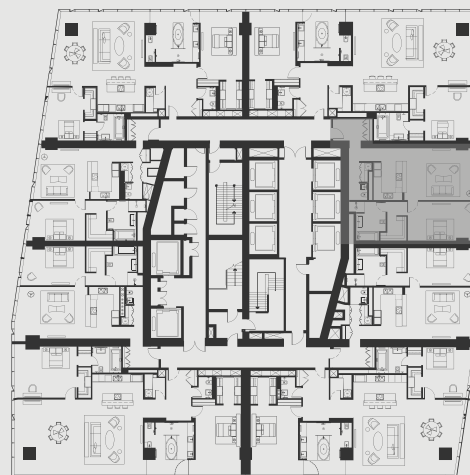

ВЫШЕ, ЧЕМ НЕБОСКРЕБ

ВАШЕ ПЕРСОНАЛЬНОЕ ПРЕДЛОЖЕНИЕ НА АПАРТАМЕНТЫ OKO

АПАРТАМЕНТ В НЕБОСКРЕБЕ ОКО

АПАРТМЕНТ: №5204

ЭТАЖ: 52

ПЛОЩАДЬ: 90.8 кв. м.²

КОЛИЧЕСТВО КОМНАТ: 1

Этажи 47-64