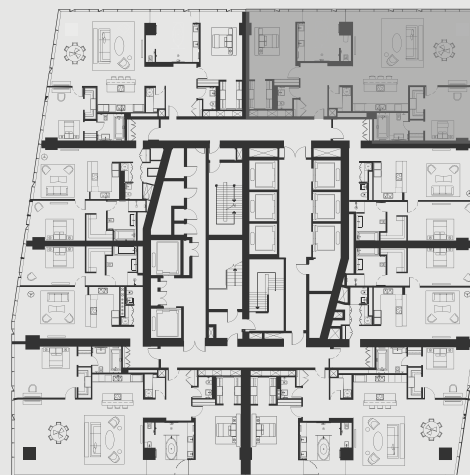

ВЫШЕ, ЧЕМ НЕБОСКРЕБ

ВАШЕ ПЕРСОНАЛЬНОЕ ПРЕДЛОЖЕНИЕ НА АПАРТАМЕНТЫ OKO

АПАРТАМЕНТ В НЕБОСКРЕБЕ ОКО

АПАРТМЕНТ: №5303

ЭТАЖ: 53

ПЛОЩАДЬ: 189.2 кв. м.²

КОЛИЧЕСТВО КОМНАТ: 2

Этажи 47-64