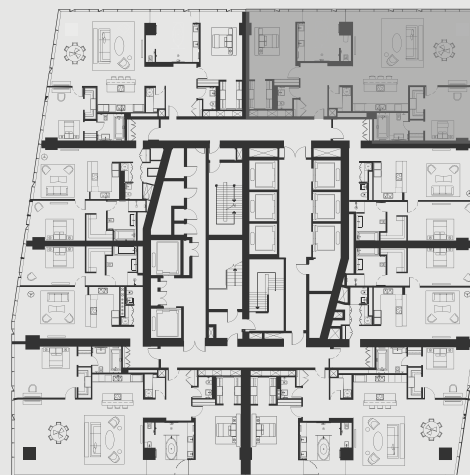

T O W E R S

ВЫШЕ, ЧЕМ НЕБОСКРЕБ

ВАШЕ ПЕРСОНАЛЬНОЕ ПРЕДЛОЖЕНИЕ НА АПАРТАМЕНТЫ OKO

АПАРТАМЕНТ В НЕБОСКРЕБЕ ОКО

АПАРТМЕНТ: №5303

ЭТАЖ: 53

ПЛОЩАДЬ: 189.2 кв. м.²

КОЛИЧЕСТВО КОМНАТ: 2