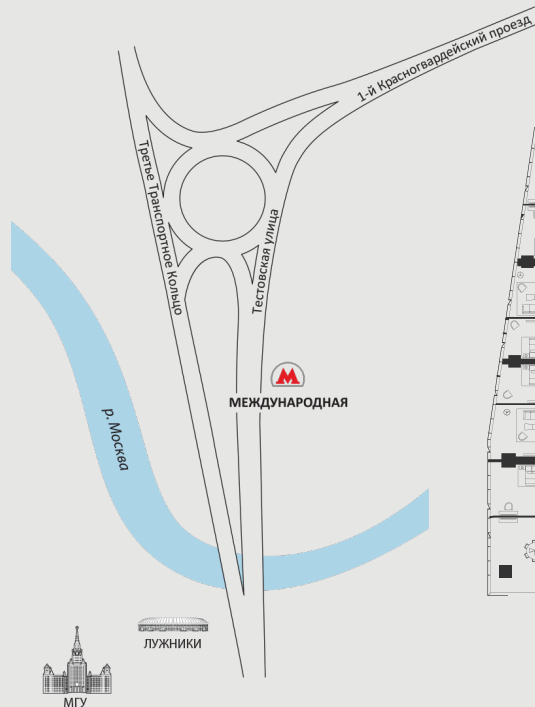

ВЫШЕ, ЧЕМ НЕБОСКРЕБ

ВАШЕ ПЕРСОНАЛЬНОЕ ПРЕДЛОЖЕНИЕ НА АПАРТАМЕНТЫ OKO

АПАРТАМЕНТ В НЕБОСКРЕБЕ ОКО

АПАРТМЕНТ: №5303

ЭТАЖ: 53

ПЛОЩАДЬ: 189.2 кв. м.²

КОЛИЧЕСТВО КОМНАТ: 2

Этажи 47-64