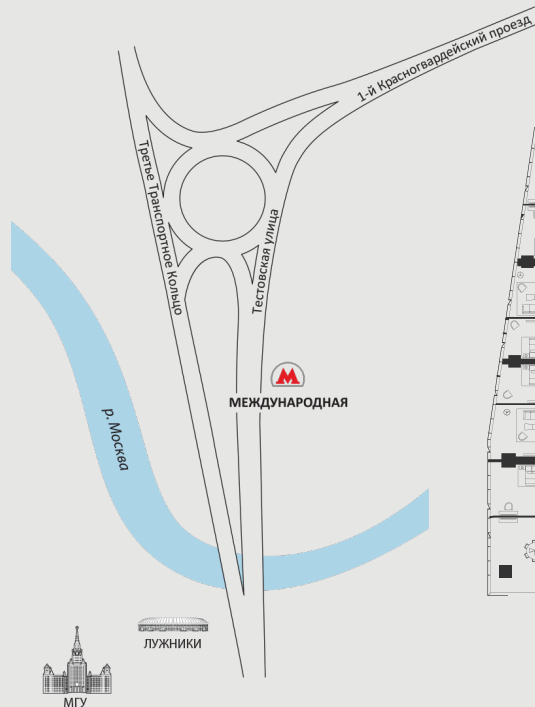

T O W E R S

ВЫШЕ, ЧЕМ НЕБОСКРЕБ

ВАШЕ ПЕРСОНАЛЬНОЕ ПРЕДЛОЖЕНИЕ НА АПАРТАМЕНТЫ OKO

АПАРТАМЕНТ В НЕБОСКРЕБЕ ОКО

АПАРТМЕНТ: №5303

ЭТАЖ: 53

ПЛОЩАДЬ: 189.2 кв. м.²

КОЛИЧЕСТВО КОМНАТ: 2

Этажи 47-64

MERIDIAN

* данная информация носит информативный характер

T O W E R S

8 495 182 27 72

OKO.TOP

CG CAPITAL GROUP