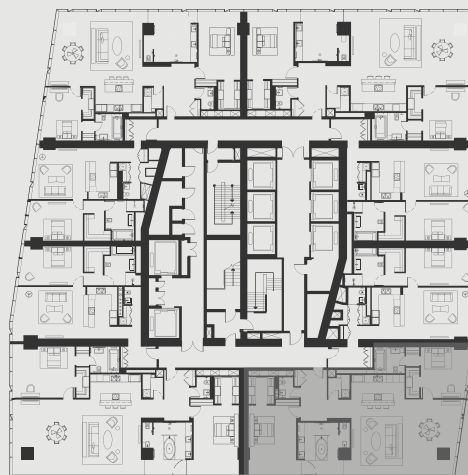

АПАРТАМЕНТ В НЕБОСКРЕБЕ ОКО

АПАРТМЕНТ: №5306

ЭТАЖ: 53

ПЛОЩАДЬ: 161.6 кв. м.²

КОЛИЧЕСТВО КОМНАТ: 2

Этажи 47-64

MERIDIAN