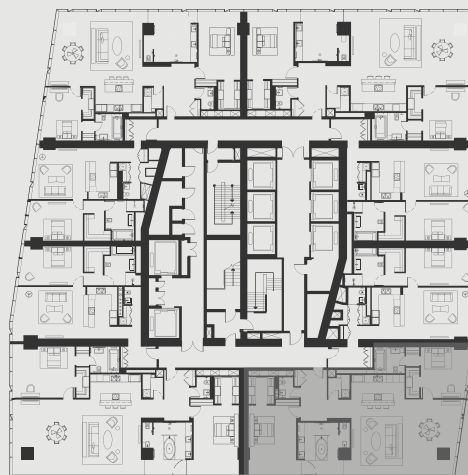

# АПАРТАМЕНТ В НЕБОСКРЕБЕ ОКО

**АПАРТМЕНТ:** №5306

**ЭТАЖ:** 53

**ПЛОЩАДЬ:** 161.6 кв. м.<sup>2</sup>

**КОЛИЧЕСТВО КОМНАТ:** 2

**Этажи 47-64**

**MERIDIAN**

\* данная информация носит информативный характер