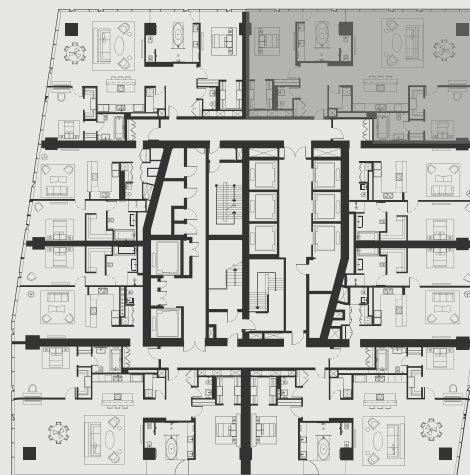

ВЫШЕ, ЧЕМ НЕБОСКРЕБ

ВАШЕ ПЕРСОНАЛЬНОЕ ПРЕДЛОЖЕНИЕ НА АПАРТАМЕНТЫ OKO

АПАРТАМЕНТ В НЕБОСКРЕБЕ ОКО

АПАРТМЕНТ: №5403

ЭТАЖ: 54

ПЛОЩАДЬ: 189.2 кв. м.²

КОЛИЧЕСТВО КОМНАТ: 2

Этажи 47-64