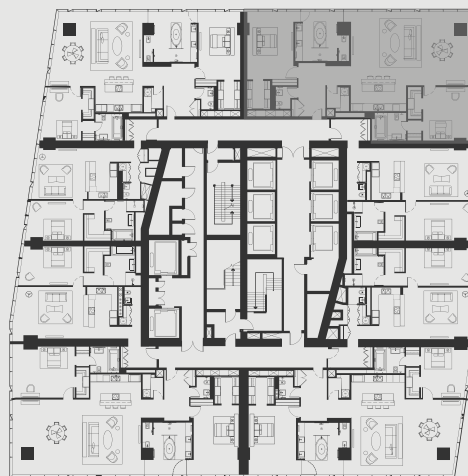

# АПАРТАМЕНТ В НЕБОСКРЕБЕ ОКО

**АПАРТМЕНТ:** №5403

**ЭТАЖ:** 54

**ПЛОЩАДЬ:** 189.2 кв. м.<sup>2</sup>

**КОЛИЧЕСТВО КОМНАТ:** 2

**Этажи 47-64**

**MERIDIAN**

\* данная информация носит информативный характер