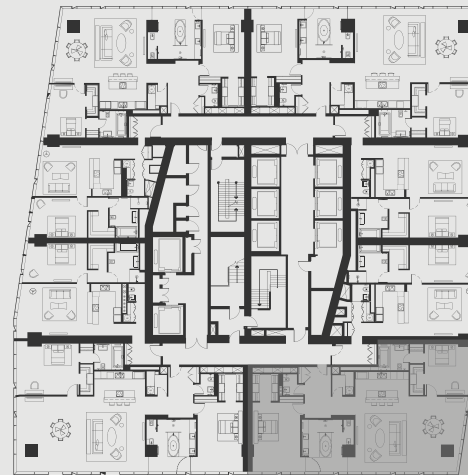

ВЫШЕ, ЧЕМ НЕБОСКРЕБ

ВАШЕ ПЕРСОНАЛЬНОЕ ПРЕДЛОЖЕНИЕ НА АПАРТАМЕНТЫ OKO

АПАРТАМЕНТ В НЕБОСКРЕБЕ ОКО

АПАРТМЕНТ: №5406

ЭТАЖ: 54

ПЛОЩАДЬ: 161 кв. м.²

КОЛИЧЕСТВО КОМНАТ: 2

Этажи 47-64