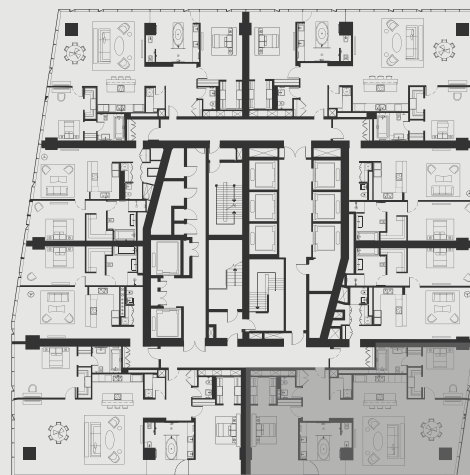

ВЫШЕ, ЧЕМ НЕБОСКРЕБ

ВАШЕ ПЕРСОНАЛЬНОЕ ПРЕДЛОЖЕНИЕ НА АПАРТАМЕНТЫ OKO

АПАРТАМЕНТ В НЕБОСКРЕБЕ ОКО

АПАРТМЕНТ: №5406

ЭТАЖ: 54

ПЛОЩАДЬ: 161 кв. м.²

КОЛИЧЕСТВО КОМНАТ: 2

Этажи 47-64