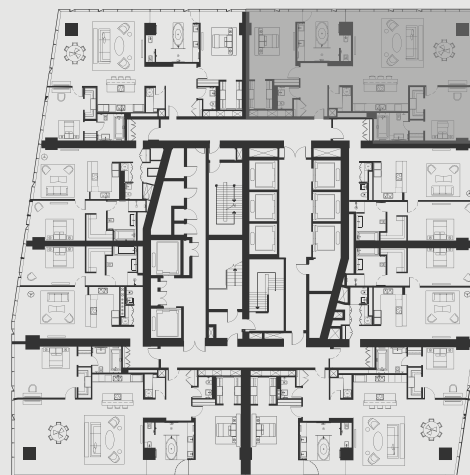

# АПАРТАМЕНТ В НЕБОСКРЕБЕ ОКО

**АПАРТМЕНТ:** №5503

**ЭТАЖ:** 55

**ПЛОЩАДЬ:** 189.2 кв. м.<sup>2</sup>

**КОЛИЧЕСТВО КОМНАТ:** 2

**Этажи 47-64**

**MERIDIAN**

\* данная информация носит информативный характер