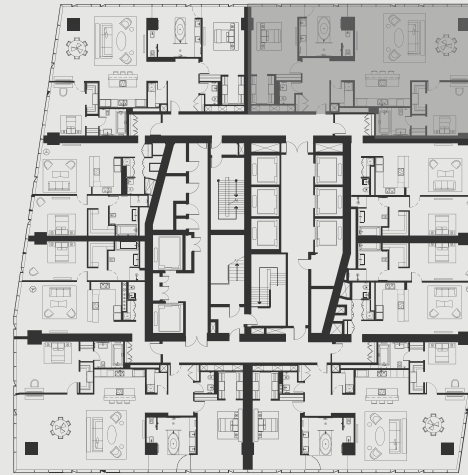

ВЫШЕ, ЧЕМ НЕБОСКРЕБ

ВАШЕ ПЕРСОНАЛЬНОЕ ПРЕДЛОЖЕНИЕ НА АПАРТАМЕНТЫ OKO

АПАРТАМЕНТ В НЕБОСКРЕБЕ ОКО

АПАРТМЕНТ: №5503

ЭТАЖ: 55

ПЛОЩАДЬ: 189.2 кв. м.²

КОЛИЧЕСТВО КОМНАТ: 2

Этажи 47-64