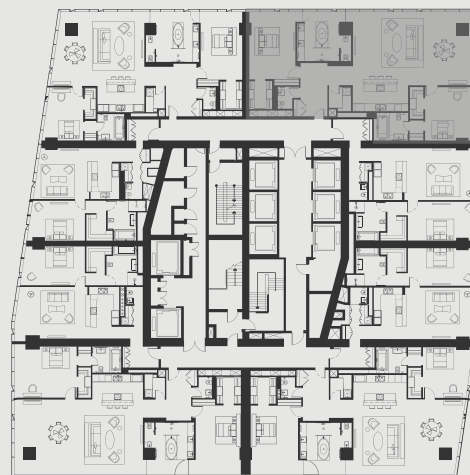

# АПАРТАМЕНТ В НЕБОСКРЕБЕ ОКО

**АПАРТМЕНТ:** №5603

**ЭТАЖ:** 56

**ПЛОЩАДЬ:** 189.2 кв. м.<sup>2</sup>

**КОЛИЧЕСТВО КОМНАТ:** 2

**Этажи 47-64**

**MERIDIAN**

\* данная информация носит информативный характер