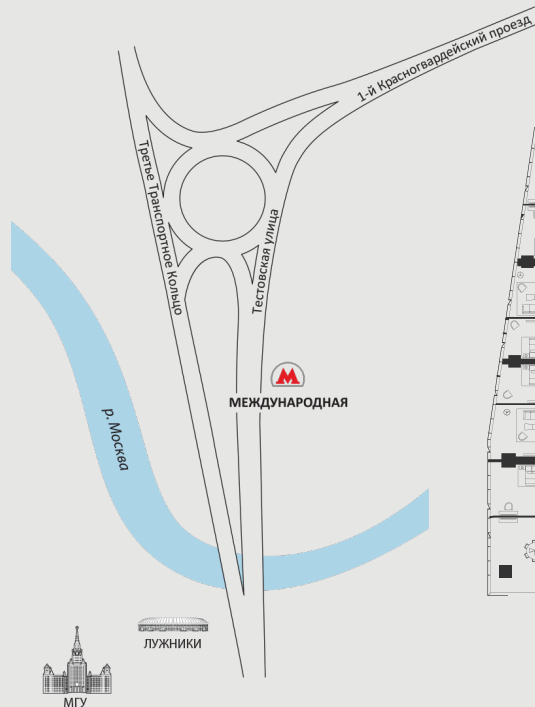

# АПАРТАМЕНТ В НЕБОСКРЕБЕ ОКО

**АПАРТМЕНТ:** №5603

**ЭТАЖ:** 56

**ПЛОЩАДЬ:** 189.2 кв. м.<sup>2</sup>

**КОЛИЧЕСТВО КОМНАТ:** 2

**Этажи 47-64**

**MERIDIAN**

\* данная информация носит информативный характер