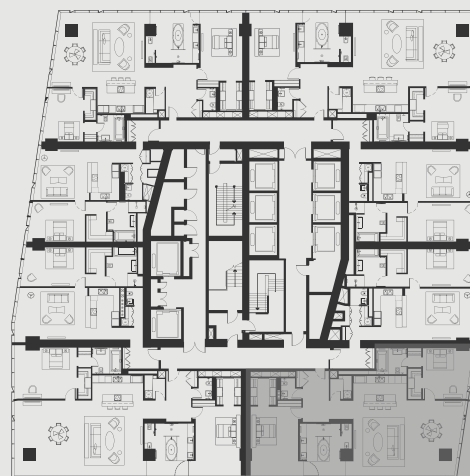

# АПАРТАМЕНТ В НЕБОСКРЕБЕ ОКО

**АПАРТМЕНТ:** №5606

**ЭТАЖ:** 56

**ПЛОЩАДЬ:** 159.7 кв. м.<sup>2</sup>

**КОЛИЧЕСТВО КОМНАТ:** 2

**Этажи 47-64**

**MERIDIAN**

\* данная информация носит информативный характер