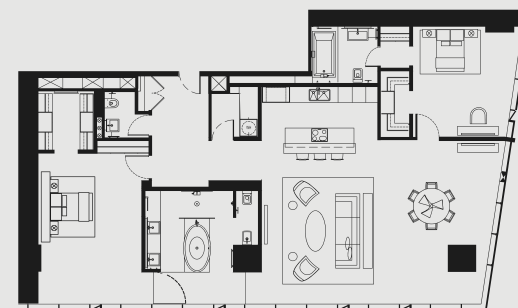

# АПАРТАМЕНТ В НЕБОСКРЕБЕ ОКО

**АПАРТМЕНТ:** №5606

**ЭТАЖ:** 56

**ПЛОЩАДЬ:** 159.7 кв. м.<sup>2</sup>

**КОЛИЧЕСТВО КОМНАТ:** 2

**Этажи 47-64**

**MERIDIAN**

\* данная информация носит информативный характер