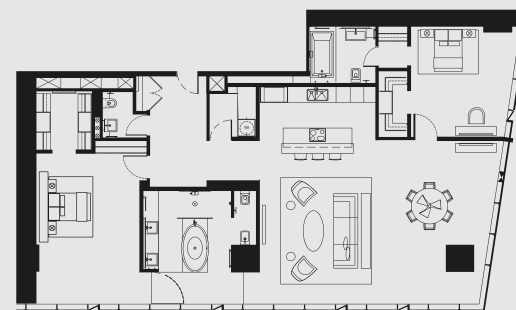

# АПАРТАМЕНТ В НЕБОСКРЕБЕ ОКО

**АПАРТМЕНТ:** №5606

**ЭТАЖ:** 56

**ПЛОЩАДЬ:** 159.7 кв. м.<sup>2</sup>

**КОЛИЧЕСТВО КОМНАТ:** 2

**Этажи 47-64**

**MERIDIAN**

\* данная информация носит информативный характер