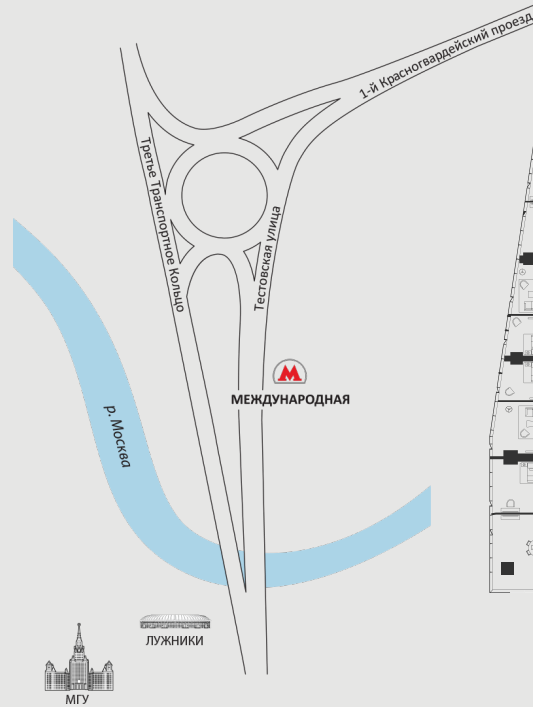

ВЫШЕ, ЧЕМ НЕБОСКРЕБ

ВАШЕ ПЕРСОНАЛЬНОЕ ПРЕДЛОЖЕНИЕ НА АПАРТАМЕНТЫ OKO

АПАРТАМЕНТ В НЕБОСКРЕБЕ ОКО

АПАРТМЕНТ: №5606

ЭТАЖ: 56

ПЛОЩАДЬ: 159.7 кв. м.²

КОЛИЧЕСТВО КОМНАТ: 2

Этажи 47-64