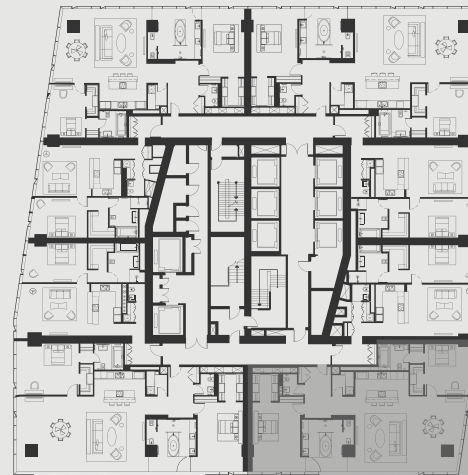

ВЫШЕ, ЧЕМ НЕБОСКРЕБ

ВАШЕ ПЕРСОНАЛЬНОЕ ПРЕДЛОЖЕНИЕ НА АПАРТАМЕНТЫ OKO

АПАРТАМЕНТ В НЕБОСКРЕБЕ ОКО

АПАРТМЕНТ: №5606

ЭТАЖ: 56

ПЛОЩАДЬ: 159.7 кв. м.²

КОЛИЧЕСТВО КОМНАТ: 2

Этажи 47-64