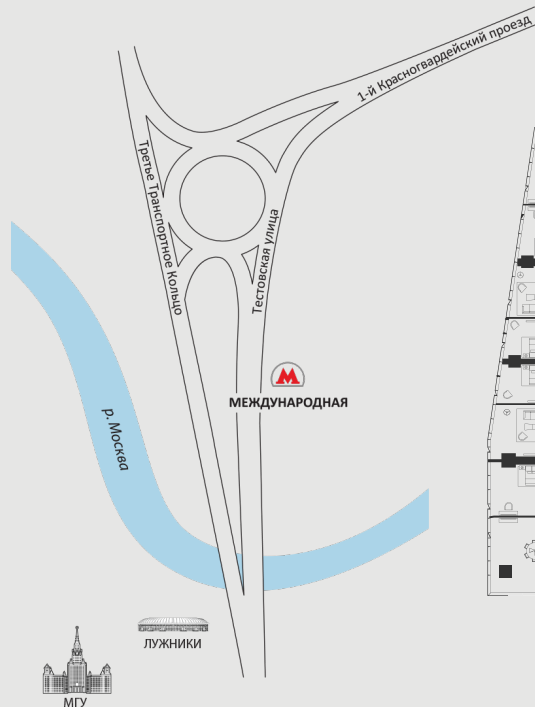

# АПАРТАМЕНТ В НЕБОСКРЕБЕ ОКО

**АПАРТМЕНТ:** №5606

**ЭТАЖ:** 56

**ПЛОЩАДЬ:** 159.7 кв. м.<sup>2</sup>

**КОЛИЧЕСТВО КОМНАТ:** 2

**Этажи 47-64**

**MERIDIAN**

\* данная информация носит информативный характер