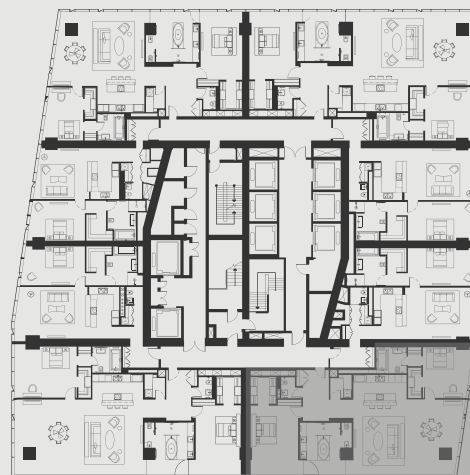

# АПАРТАМЕНТ В НЕБОСКРЕБЕ ОКО

**АПАРТМЕНТ:** №5606

**ЭТАЖ:** 56

**ПЛОЩАДЬ:** 159.7 кв. м.<sup>2</sup>

**КОЛИЧЕСТВО КОМНАТ:** 2

**Этажи 47-64**

**MERIDIAN**

\* данная информация носит информативный характер