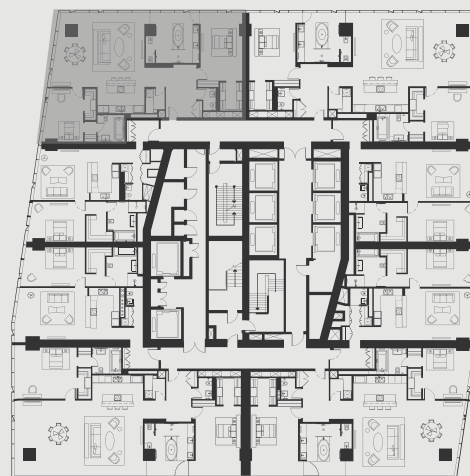

ВЫШЕ, ЧЕМ НЕБОСКРЕБ

ВАШЕ ПЕРСОНАЛЬНОЕ ПРЕДЛОЖЕНИЕ НА АПАРТАМЕНТЫ OKO

АПАРТАМЕНТ В НЕБОСКРЕБЕ ОКО

АПАРТМЕНТ: №5702

ЭТАЖ: 57

ПЛОЩАДЬ: 172.2 кв. м.²

КОЛИЧЕСТВО КОМНАТ: 2

Этажи 47-64