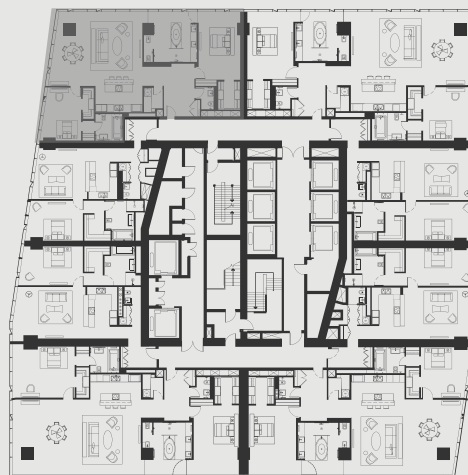

# АПАРТАМЕНТ В НЕБОСКРЕБЕ ОКО

**АПАРТМЕНТ:** №5702

**ЭТАЖ:** 57

**ПЛОЩАДЬ:** 172.2 кв. м.<sup>2</sup>

**КОЛИЧЕСТВО КОМНАТ:** 2

**Этажи 47-64**

**MERIDIAN**

\* данная информация носит информативный характер