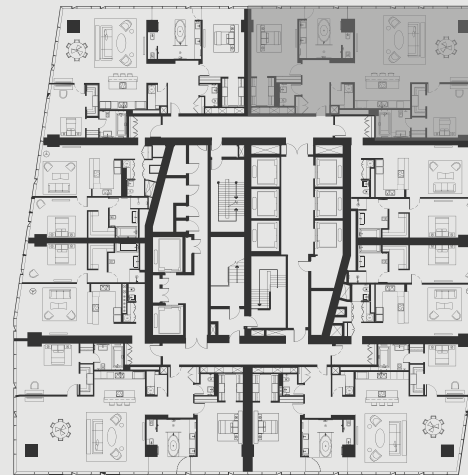

ВЫШЕ, ЧЕМ НЕБОСКРЕБ

ВАШЕ ПЕРСОНАЛЬНОЕ ПРЕДЛОЖЕНИЕ НА АПАРТАМЕНТЫ OKO

АПАРТАМЕНТ В НЕБОСКРЕБЕ ОКО

АПАРТМЕНТ: №5703

ЭТАЖ: 57

ПЛОЩАДЬ: 189.2 кв. м.²

КОЛИЧЕСТВО КОМНАТ: 2

Этажи 47-64