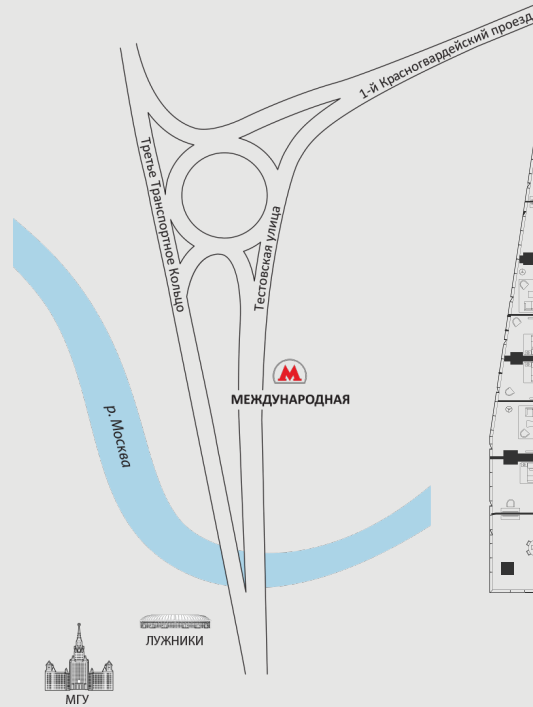

ВЫШЕ, ЧЕМ НЕБОСКРЕБ

ВАШЕ ПЕРСОНАЛЬНОЕ ПРЕДЛОЖЕНИЕ НА АПАРТАМЕНТЫ OKO

АПАРТАМЕНТ В НЕБОСКРЕБЕ ОКО

АПАРТМЕНТ: №5703

ЭТАЖ: 57

ПЛОЩАДЬ: 189.2 кв. м.²

КОЛИЧЕСТВО КОМНАТ: 2

Этажи 47-64