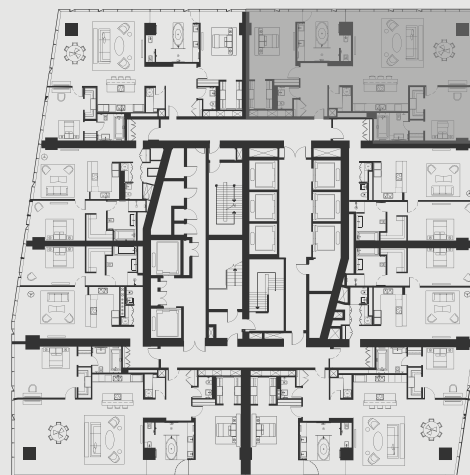

ВЫШЕ, ЧЕМ НЕБОСКРЕБ

ВАШЕ ПЕРСОНАЛЬНОЕ ПРЕДЛОЖЕНИЕ НА АПАРТАМЕНТЫ OKO

АПАРТАМЕНТ В НЕБОСКРЕБЕ ОКО

АПАРТМЕНТ: №5703

ЭТАЖ: 57

ПЛОЩАДЬ: 189.2 кв. м.²

КОЛИЧЕСТВО КОМНАТ: 2

Этажи 47-64