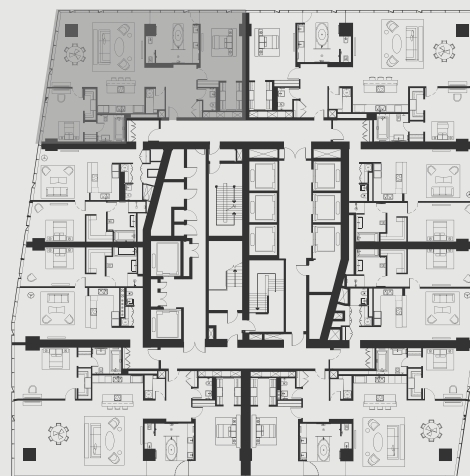

ВЫШЕ, ЧЕМ НЕБОСКРЕБ

ВАШЕ ПЕРСОНАЛЬНОЕ ПРЕДЛОЖЕНИЕ НА АПАРТАМЕНТЫ OKO

АПАРТАМЕНТ В НЕБОСКРЕБЕ ОКО

АПАРТМЕНТ: №5802

ЭТАЖ: 58

ПЛОЩАДЬ: 172.9 кв. м.²

КОЛИЧЕСТВО КОМНАТ: 2

Этажи 47-64