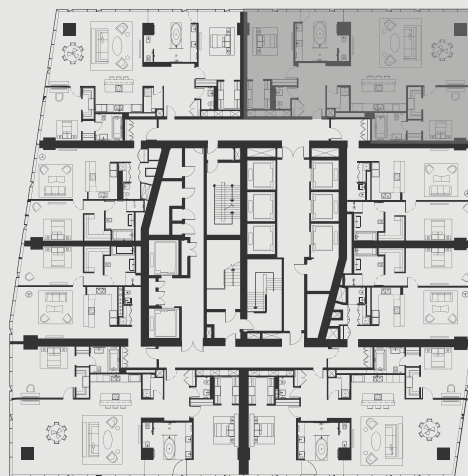

ВЫШЕ, ЧЕМ НЕБОСКРЕБ

ВАШЕ ПЕРСОНАЛЬНОЕ ПРЕДЛОЖЕНИЕ НА АПАРТАМЕНТЫ OKO

АПАРТАМЕНТ В НЕБОСКРЕБЕ ОКО

АПАРТМЕНТ: №5803

ЭТАЖ: 58

ПЛОЩАДЬ: 189.2 кв. м.²

КОЛИЧЕСТВО КОМНАТ: 2

Этажи 47-64