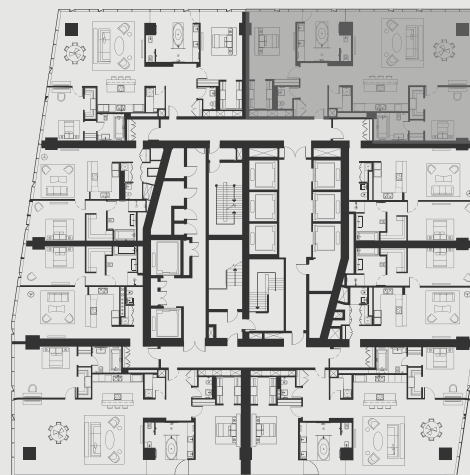

# АПАРТАМЕНТ В НЕБОСКРЕБЕ ОКО

**АПАРТМЕНТ:** №5803

**ЭТАЖ:** 58

**ПЛОЩАДЬ:** 189.2 кв. м.<sup>2</sup>

**КОЛИЧЕСТВО КОМНАТ:** 2

**Этажи 47-64**

**MERIDIAN**

\* данная информация носит информативный характер