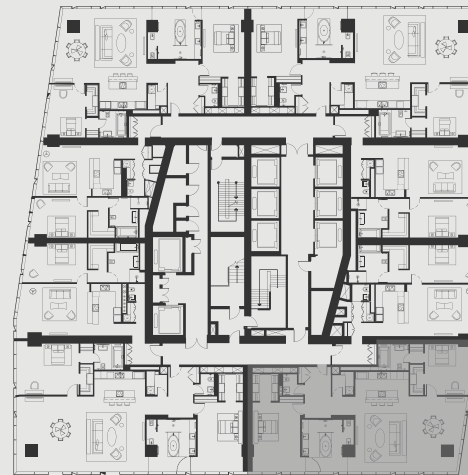

ВЫШЕ, ЧЕМ НЕБОСКРЕБ

ВАШЕ ПЕРСОНАЛЬНОЕ ПРЕДЛОЖЕНИЕ НА АПАРТАМЕНТЫ OKO

АПАРТАМЕНТ В НЕБОСКРЕБЕ ОКО

АПАРТМЕНТ: №5806

ЭТАЖ: 58

ПЛОЩАДЬ: 158.3 кв. м.²

КОЛИЧЕСТВО КОМНАТ: 2

Этажи 47-64