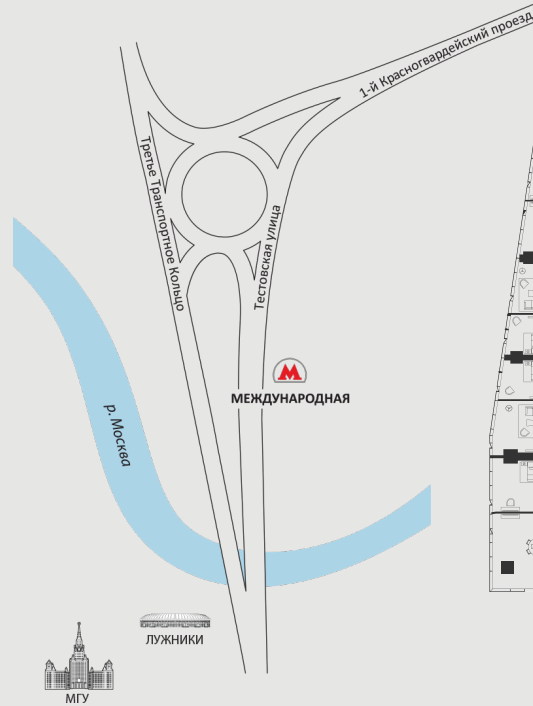

ВЫШЕ, ЧЕМ НЕБОСКРЕБ

ВАШЕ ПЕРСОНАЛЬНОЕ ПРЕДЛОЖЕНИЕ НА АПАРТАМЕНТЫ OKO

АПАРТАМЕНТ В НЕБОСКРЕБЕ ОКО

АПАРТМЕНТ: №5806

ЭТАЖ: 58

ПЛОЩАДЬ: 158.3 кв. м.²

КОЛИЧЕСТВО КОМНАТ: 2

Этажи 47-64