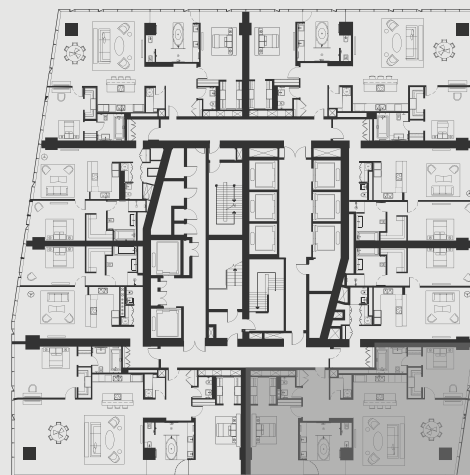

ВЫШЕ, ЧЕМ НЕБОСКРЕБ

ВАШЕ ПЕРСОНАЛЬНОЕ ПРЕДЛОЖЕНИЕ НА АПАРТАМЕНТЫ OKO

АПАРТАМЕНТ В НЕБОСКРЕБЕ ОКО

АПАРТМЕНТ: №5806

ЭТАЖ: 58

ПЛОЩАДЬ: 158.3 кв. м.²

КОЛИЧЕСТВО КОМНАТ: 2

Этажи 47-64