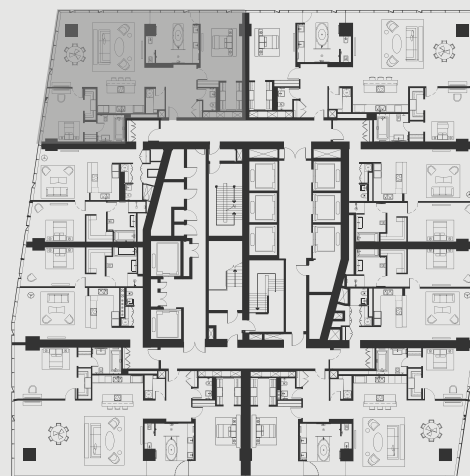

ВЫШЕ, ЧЕМ НЕБОСКРЕБ

ВАШЕ ПЕРСОНАЛЬНОЕ ПРЕДЛОЖЕНИЕ НА АПАРТАМЕНТЫ OKO

АПАРТАМЕНТ В НЕБОСКРЕБЕ ОКО

АПАРТМЕНТ: №5902

ЭТАЖ: 59

ПЛОЩАДЬ: 173.6 кв. м.²

КОЛИЧЕСТВО КОМНАТ: 2

Этажи 47-64