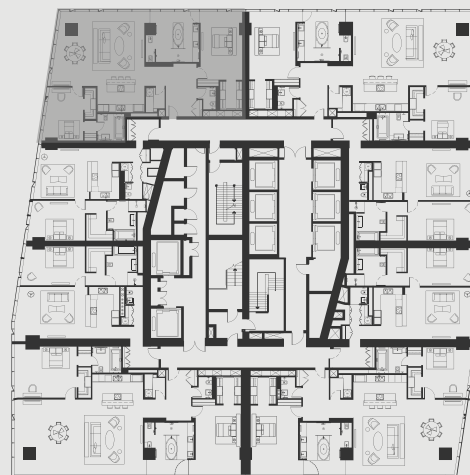

# АПАРТАМЕНТ В НЕБОСКРЕБЕ ОКО

**АПАРТМЕНТ:** №5902

**ЭТАЖ:** 59

**ПЛОЩАДЬ:** 173.6 кв. м.<sup>2</sup>

**КОЛИЧЕСТВО КОМНАТ:** 2

**Этажи 47-64**

**MERIDIAN**

\* данная информация носит информативный характер