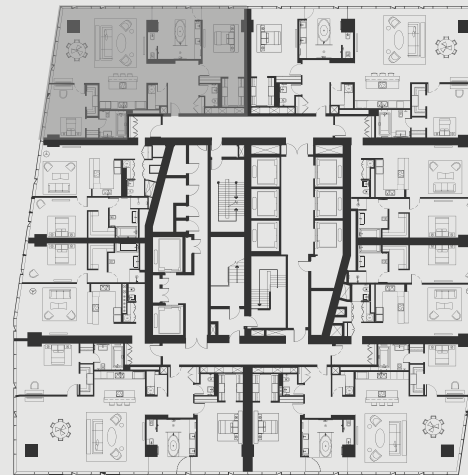

ВЫШЕ, ЧЕМ НЕБОСКРЕБ

ВАШЕ ПЕРСОНАЛЬНОЕ ПРЕДЛОЖЕНИЕ НА АПАРТАМЕНТЫ OKO

АПАРТАМЕНТ В НЕБОСКРЕБЕ ОКО

АПАРТМЕНТ: №5902

ЭТАЖ: 59

ПЛОЩАДЬ: 173.6 кв. м.²

КОЛИЧЕСТВО КОМНАТ: 2

Этажи 47-64