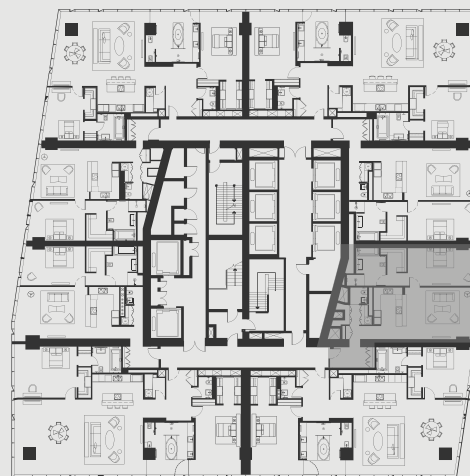

# АПАРТАМЕНТ В НЕБОСКРЕБЕ ОКО

**АПАРТМЕНТ:** №5905

**ЭТАЖ:** 59

**ПЛОЩАДЬ:** 80.6 кв. м.<sup>2</sup>

**КОЛИЧЕСТВО КОМНАТ:** 1

**Этажи 47-64**

**MERIDIAN**

\* данная информация носит информативный характер