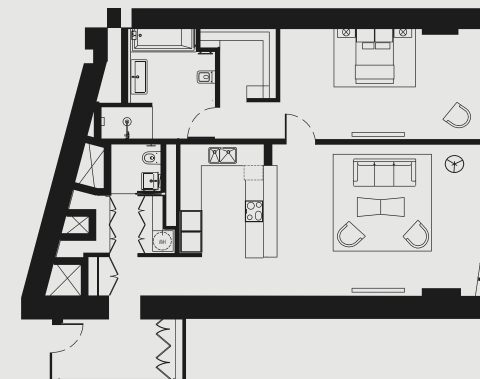

* данная информация носит информативный характер