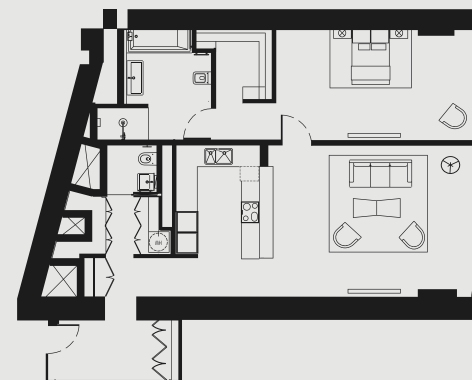

# АПАРТАМЕНТ В НЕБОСКРЕБЕ ОКО

**АПАРТМЕНТ:** №5905

**ЭТАЖ:** 59

**ПЛОЩАДЬ:** 80.6 кв. м.<sup>2</sup>

**КОЛИЧЕСТВО КОМНАТ:** 1

**Этажи 47-64**

**MERIDIAN**

\* данная информация носит информативный характер