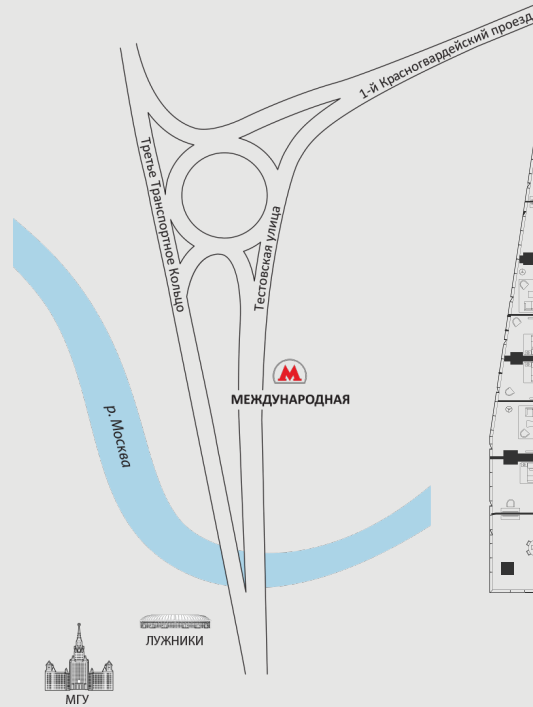

ВЫШЕ, ЧЕМ НЕБОСКРЕБ

ВАШЕ ПЕРСОНАЛЬНОЕ ПРЕДЛОЖЕНИЕ НА АПАРТАМЕНТЫ OKO

АПАРТАМЕНТ В НЕБОСКРЕБЕ ОКО

АПАРТМЕНТ: №5905

ЭТАЖ: 59

ПЛОЩАДЬ: 80.6 кв. м.²

КОЛИЧЕСТВО КОМНАТ: 1

Этажи 47-64