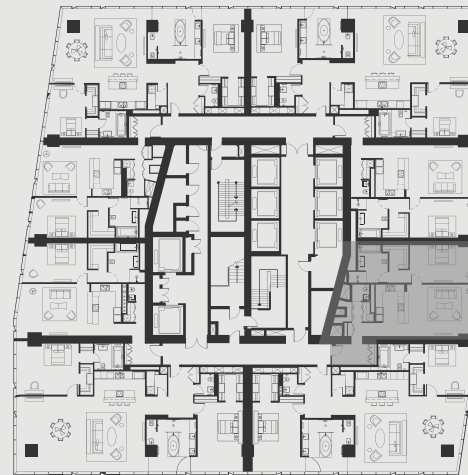

ВЫШЕ, ЧЕМ НЕБОСКРЕБ

ВАШЕ ПЕРСОНАЛЬНОЕ ПРЕДЛОЖЕНИЕ НА АПАРТАМЕНТЫ OKO

АПАРТАМЕНТ В НЕБОСКРЕБЕ ОКО

АПАРТМЕНТ: №5905

ЭТАЖ: 59

ПЛОЩАДЬ: 80.6 кв. м.²

КОЛИЧЕСТВО КОМНАТ: 1

Этажи 47-64