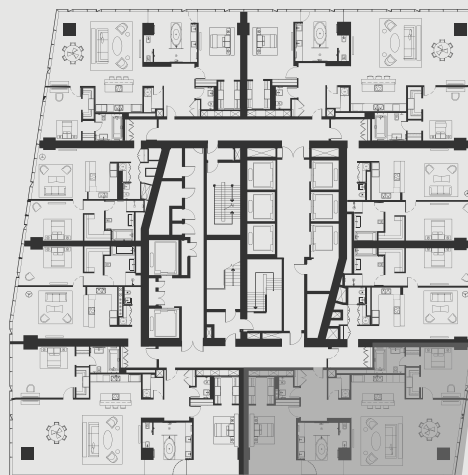

# АПАРТАМЕНТ В НЕБОСКРЕБЕ ОКО

**АПАРТМЕНТ:** №5906

**ЭТАЖ:** 59

**ПЛОЩАДЬ:** 157.4 кв. м.<sup>2</sup>

**КОЛИЧЕСТВО КОМНАТ:** 2

**Этажи 47-64**

**MERIDIAN**

\* данная информация носит информативный характер