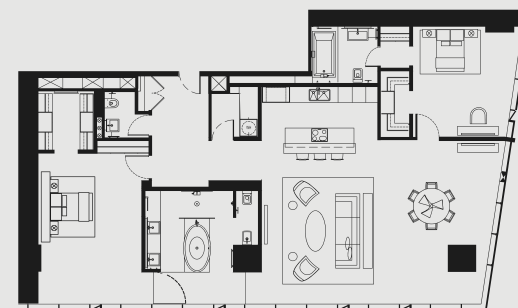

* данная информация носит информативный характер