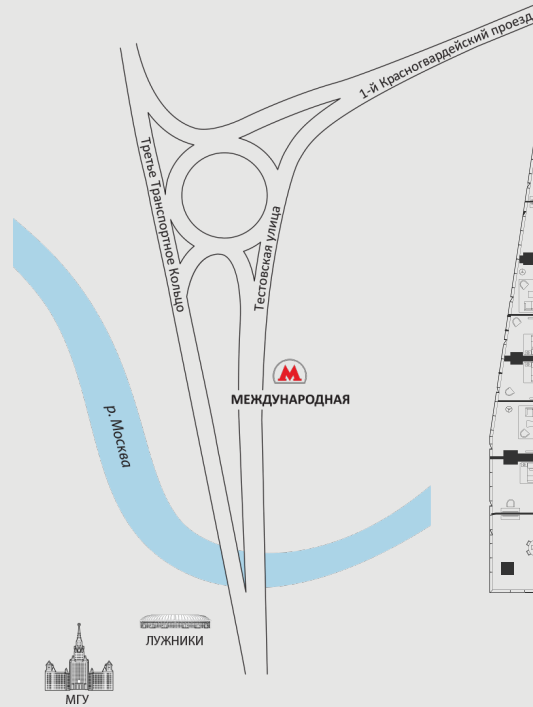

ВЫШЕ, ЧЕМ НЕБОСКРЕБ

ВАШЕ ПЕРСОНАЛЬНОЕ ПРЕДЛОЖЕНИЕ НА АПАРТАМЕНТЫ OKO

АПАРТАМЕНТ В НЕБОСКРЕБЕ ОКО

АПАРТМЕНТ: №5906

ЭТАЖ: 59

ПЛОЩАДЬ: 157.4 кв. м.²

КОЛИЧЕСТВО КОМНАТ: 2

Этажи 47-64