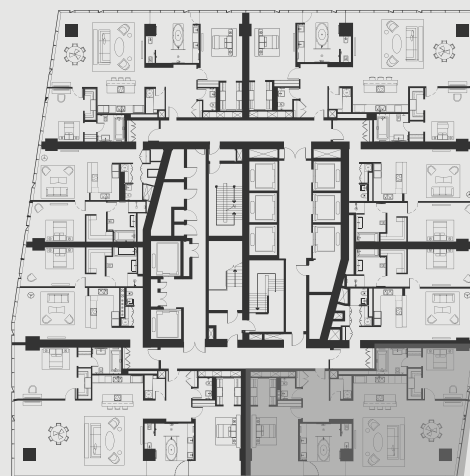

ВЫШЕ, ЧЕМ НЕБОСКРЕБ

ВАШЕ ПЕРСОНАЛЬНОЕ ПРЕДЛОЖЕНИЕ НА АПАРТАМЕНТЫ OKO

АПАРТАМЕНТ В НЕБОСКРЕБЕ ОКО

АПАРТМЕНТ: №5906

ЭТАЖ: 59

ПЛОЩАДЬ: 157.4 кв. м.²

КОЛИЧЕСТВО КОМНАТ: 2

Этажи 47-64