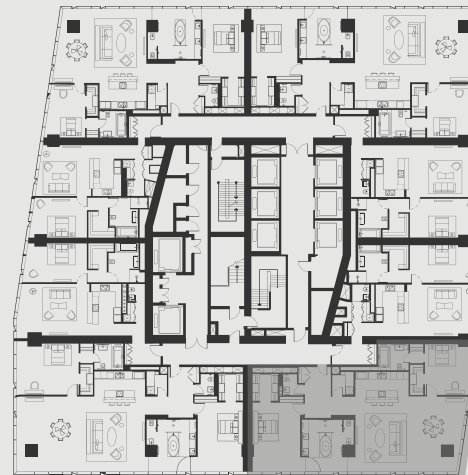

ВЫШЕ, ЧЕМ НЕБОСКРЕБ

ВАШЕ ПЕРСОНАЛЬНОЕ ПРЕДЛОЖЕНИЕ НА АПАРТАМЕНТЫ OKO

АПАРТАМЕНТ В НЕБОСКРЕБЕ ОКО

АПАРТМЕНТ: №5906

ЭТАЖ: 59

ПЛОЩАДЬ: 157.4 кв. м.²

КОЛИЧЕСТВО КОМНАТ: 2

Этажи 47-64