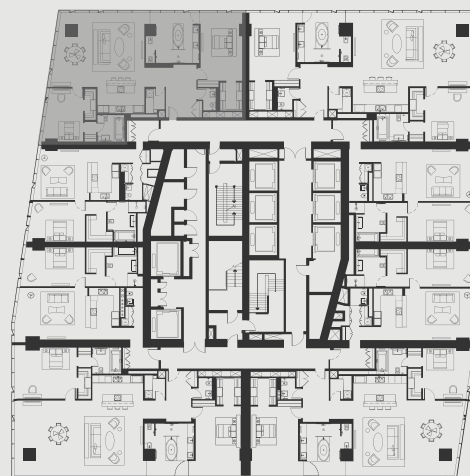

# АПАРТАМЕНТ В НЕБОСКРЕБЕ ОКО

**АПАРТМЕНТ:** №6002

**ЭТАЖ:** 60

**ПЛОЩАДЬ:** 174.3 кв. м.<sup>2</sup>

**КОЛИЧЕСТВО КОМНАТ:** 2

**Этажи 47-64**

**MERIDIAN**

\* данная информация носит информативный характер