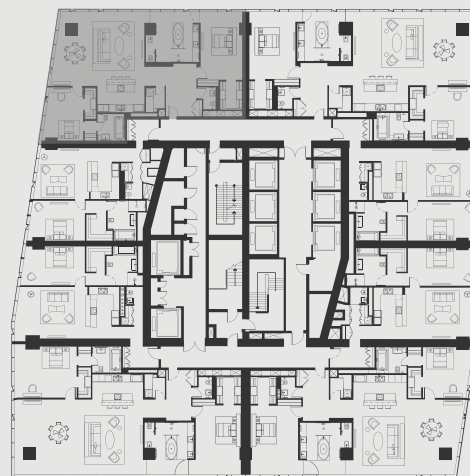

# АПАРТАМЕНТ В НЕБОСКРЕБЕ ОКО

**АПАРТМЕНТ:** №6002

**ЭТАЖ:** 60

**ПЛОЩАДЬ:** 174.3 кв. м.<sup>2</sup>

**КОЛИЧЕСТВО КОМНАТ:** 2

**Этажи 47-64**

**MERIDIAN**

\* данная информация носит информативный характер