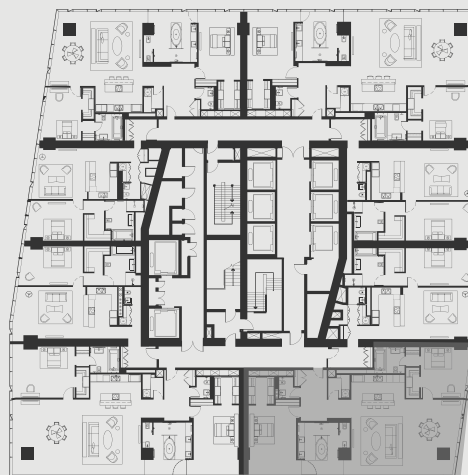

ВЫШЕ, ЧЕМ НЕБОСКРЕБ

ВАШЕ ПЕРСОНАЛЬНОЕ ПРЕДЛОЖЕНИЕ НА АПАРТАМЕНТЫ OKO

АПАРТАМЕНТ В НЕБОСКРЕБЕ ОКО

АПАРТМЕНТ: №6006

ЭТАЖ: 60

ПЛОЩАДЬ: 156.6 кв. м.²

КОЛИЧЕСТВО КОМНАТ: 2

Этажи 47-64