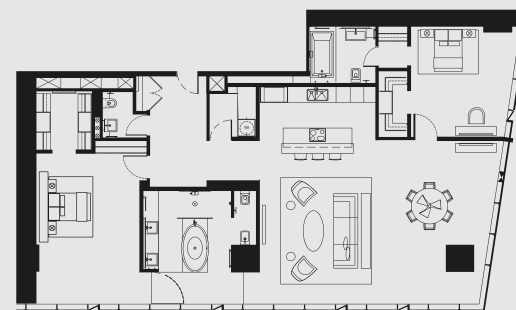

* данная информация носит информативный характер