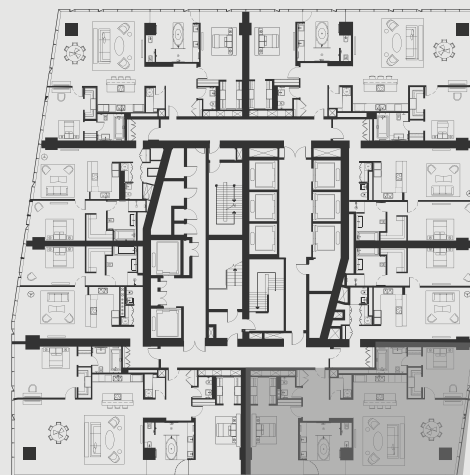

ВЫШЕ, ЧЕМ НЕБОСКРЕБ

ВАШЕ ПЕРСОНАЛЬНОЕ ПРЕДЛОЖЕНИЕ НА АПАРТАМЕНТЫ OKO

АПАРТАМЕНТ В НЕБОСКРЕБЕ ОКО

АПАРТМЕНТ: №6006

ЭТАЖ: 60

ПЛОЩАДЬ: 156.6 кв. м.²

КОЛИЧЕСТВО КОМНАТ: 2

Этажи 47-64