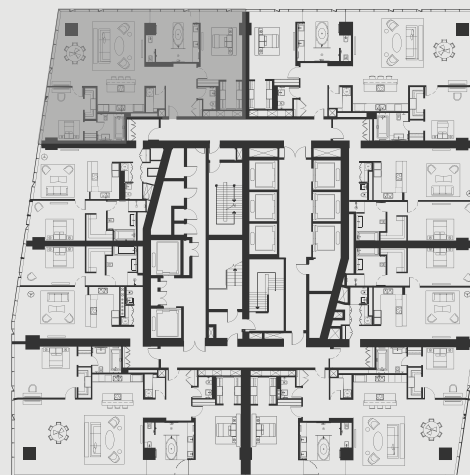

ВЫШЕ, ЧЕМ НЕБОСКРЕБ

ВАШЕ ПЕРСОНАЛЬНОЕ ПРЕДЛОЖЕНИЕ НА АПАРТАМЕНТЫ OKO

АПАРТАМЕНТ В НЕБОСКРЕБЕ ОКО

АПАРТМЕНТ: №6202

ЭТАЖ: 62

ПЛОЩАДЬ: 175.4 кв. м.²

КОЛИЧЕСТВО КОМНАТ: 2

Этажи 47-64