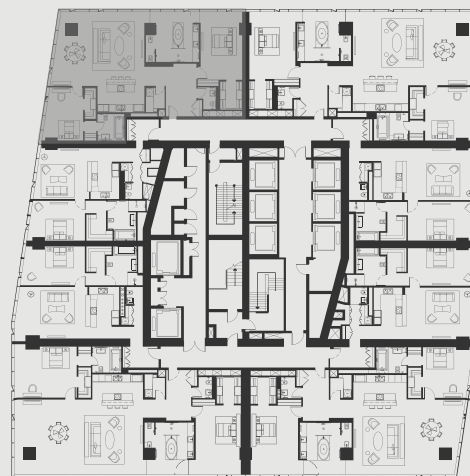

ВЫШЕ, ЧЕМ НЕБОСКРЕБ

ВАШЕ ПЕРСОНАЛЬНОЕ ПРЕДЛОЖЕНИЕ НА АПАРТАМЕНТЫ OKO

АПАРТАМЕНТ В НЕБОСКРЕБЕ ОКО

АПАРТМЕНТ: №6202

ЭТАЖ: 62

ПЛОЩАДЬ: 175.4 кв. м.²

КОЛИЧЕСТВО КОМНАТ: 2

Этажи 47-64