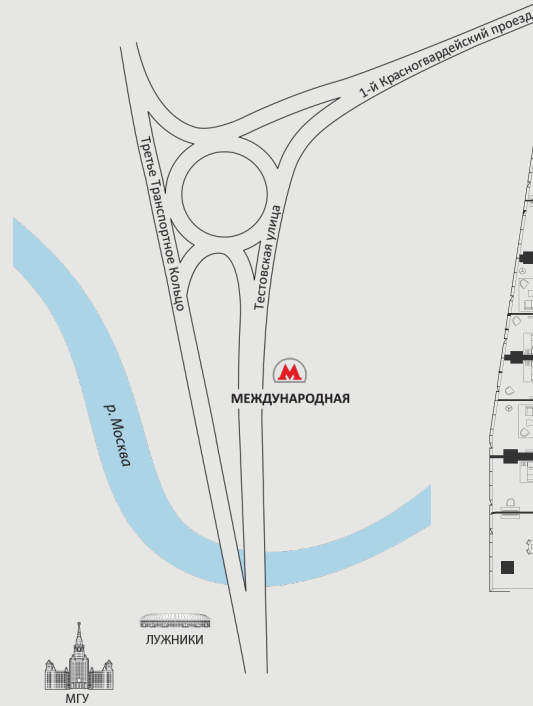

# АПАРТАМЕНТ В НЕБОСКРЕБЕ ОКО

**АПАРТМЕНТ:** №6403

**ЭТАЖ:** 64

**ПЛОЩАДЬ:** 189.2 кв. м.<sup>2</sup>

**КОЛИЧЕСТВО КОМНАТ:** 2

**Этажи 47-64**

**MERIDIAN**

\* данная информация носит информативный характер