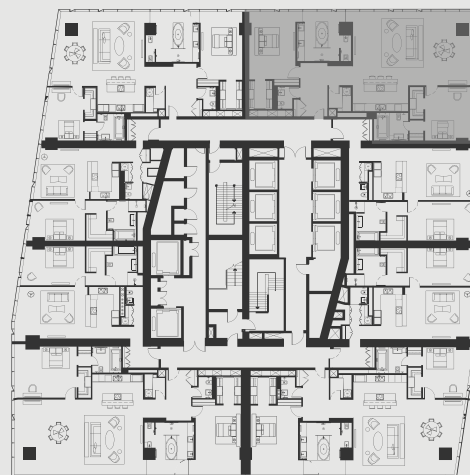

АПАРТАМЕНТ В НЕБОСКРЕБЕ ОКО

АПАРТМЕНТ: №6403

ЭТАЖ: 64

ПЛОЩАДЬ: 189.2 кв. м.²

КОЛИЧЕСТВО КОМНАТ: 2

Этажи 47-64

MERIDIAN