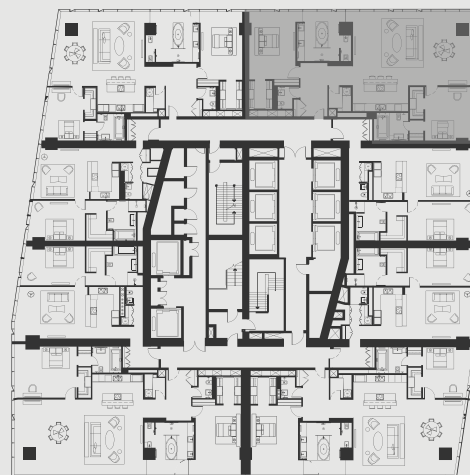

# АПАРТАМЕНТ В НЕБОСКРЕБЕ ОКО

**АПАРТМЕНТ:** №6403

**ЭТАЖ:** 64

**ПЛОЩАДЬ:** 189.2 кв. м.<sup>2</sup>

**КОЛИЧЕСТВО КОМНАТ:** 2

**Этажи 47-64**

**MERIDIAN**

\* данная информация носит информативный характер