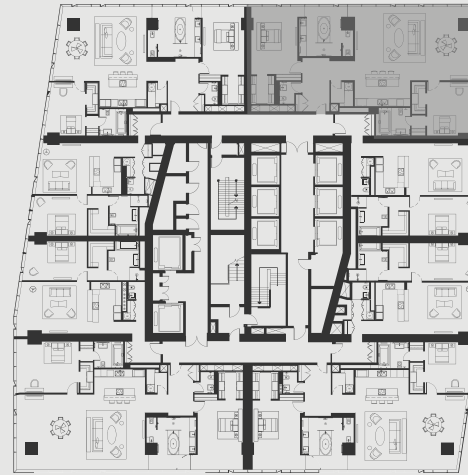

# АПАРТАМЕНТ В НЕБОСКРЕБЕ ОКО

**АПАРТМЕНТ:** №6403

**ЭТАЖ:** 64

**ПЛОЩАДЬ:** 189.2 кв. м.<sup>2</sup>

**КОЛИЧЕСТВО КОМНАТ:** 2

**Этажи 47-64**

**MERIDIAN**

\* данная информация носит информативный характер