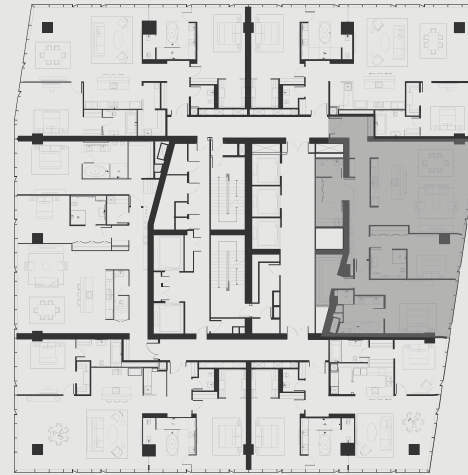

ВЫШЕ, ЧЕМ НЕБОСКРЕБ

ВАШЕ ПЕРСОНАЛЬНОЕ ПРЕДЛОЖЕНИЕ НА АПАРТАМЕНТЫ OKO

АПАРТАМЕНТ В НЕБОСКРЕБЕ ОКО

АПАРТМЕНТ: №7003

ЭТАЖ: 70

ПЛОЩАДЬ: 187.9 кв. м.²

КОЛИЧЕСТВО КОМНАТ: 2

Этажи 66-74