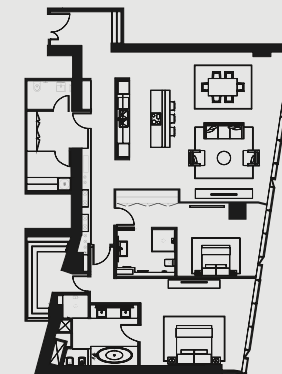

* данная информация носит информативный характер