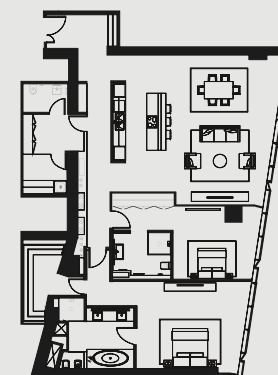

* данная информация носит информативный характер