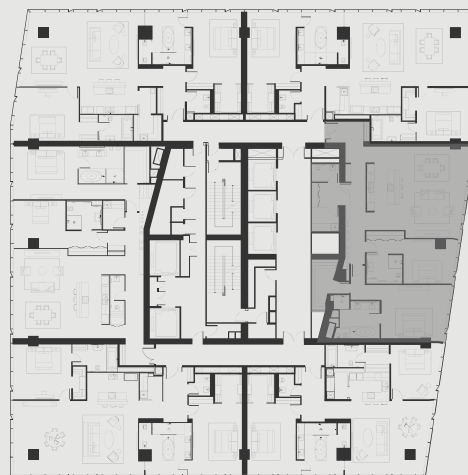

ВЫШЕ, ЧЕМ НЕБОСКРЕБ

ВАШЕ ПЕРСОНАЛЬНОЕ ПРЕДЛОЖЕНИЕ НА АПАРТАМЕНТЫ OKO

АПАРТАМЕНТ В НЕБОСКРЕБЕ ОКО

АПАРТМЕНТ: №7103

ЭТАЖ: 71

ПЛОЩАДЬ: 186.9 кв. м.²

КОЛИЧЕСТВО КОМНАТ: 2

Этажи 66-74