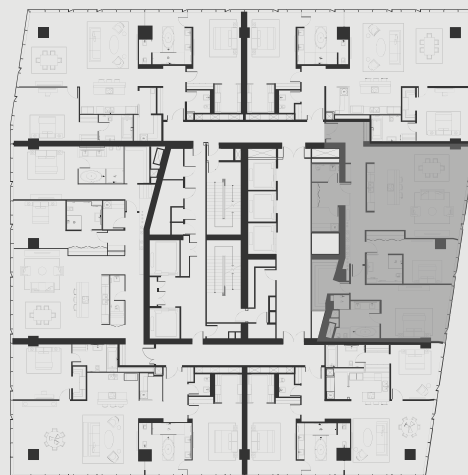

ВЫШЕ, ЧЕМ НЕБОСКРЕБ

ВАШЕ ПЕРСОНАЛЬНОЕ ПРЕДЛОЖЕНИЕ НА АПАРТАМЕНТЫ OKO

АПАРТАМЕНТ В НЕБОСКРЕБЕ ОКО

АПАРТМЕНТ: №7203

ЭТАЖ: 72

ПЛОЩАДЬ: 186 кв. м.²

КОЛИЧЕСТВО КОМНАТ: 2

Этажи 66-74