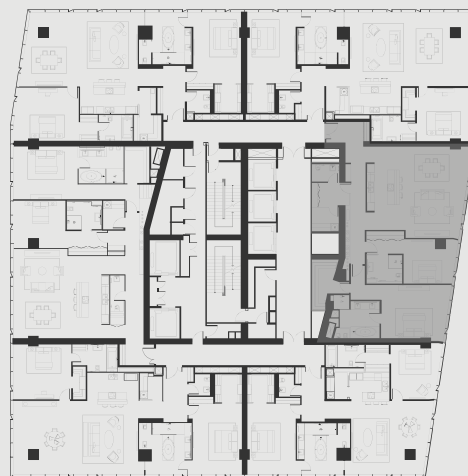

ВЫШЕ, ЧЕМ НЕБОСКРЕБ

ВАШЕ ПЕРСОНАЛЬНОЕ ПРЕДЛОЖЕНИЕ НА АПАРТАМЕНТЫ OKO

АПАРТАМЕНТ В НЕБОСКРЕБЕ ОКО

АПАРТМЕНТ: №7303

ЭТАЖ: 73

ПЛОЩАДЬ: 187.8 кв. м.²

КОЛИЧЕСТВО КОМНАТ: 2

Этажи 66-74