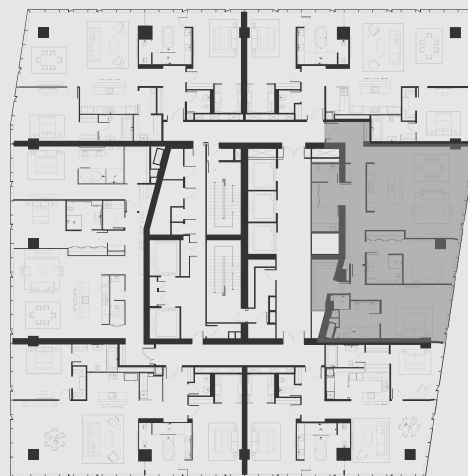

ВЫШЕ, ЧЕМ НЕБОСКРЕБ

ВАШЕ ПЕРСОНАЛЬНОЕ ПРЕДЛОЖЕНИЕ НА АПАРТАМЕНТЫ OKO

АПАРТАМЕНТ В НЕБОСКРЕБЕ ОКО

Этажи 66-74

CITYLINE

АПАРТМЕНТ: №7303

ЭТАЖ: 73

ПЛОЩАДЬ: 187.8 кв. м.²