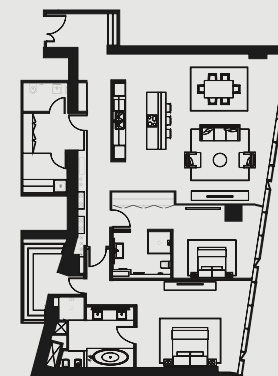

* данная информация носит информативный характер