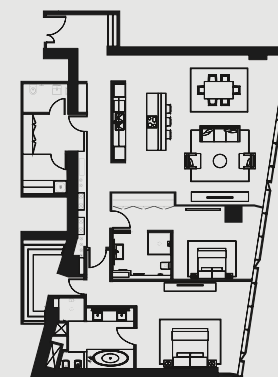

* данная информация носит информативный характер