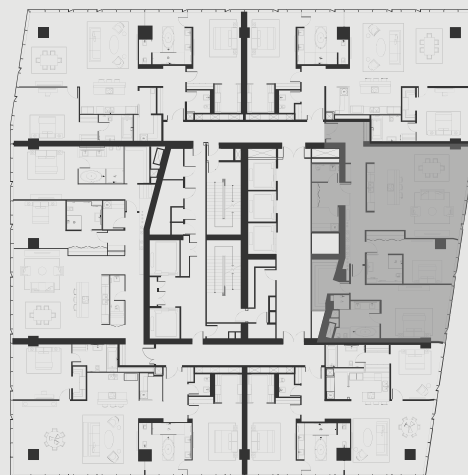

ВЫШЕ, ЧЕМ НЕБОСКРЕБ

ВАШЕ ПЕРСОНАЛЬНОЕ ПРЕДЛОЖЕНИЕ НА АПАРТАМЕНТЫ OKO

АПАРТАМЕНТ В НЕБОСКРЕБЕ ОКО

АПАРТМЕНТ: №7403

ЭТАЖ: 74

ПЛОЩАДЬ: 183.3 кв. м.²

КОЛИЧЕСТВО КОМНАТ: 2

Этажи 66-74